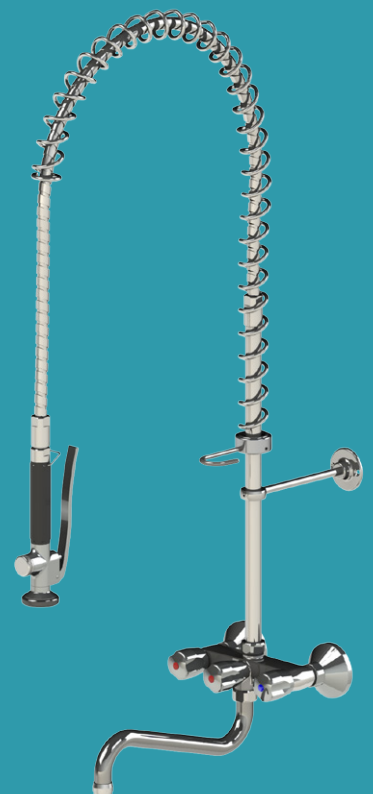

Væggbatteri

*Komplet forbruser med svingtud. Keramisk omskifter til kartud.
Excentriske forskruninger, rosetter & kontraventiler medfølger.*

Centerafstand: 150mm.

Kriss nr:
6638.40

VVS nr:
716184.704

VA nr:
1.42/20623