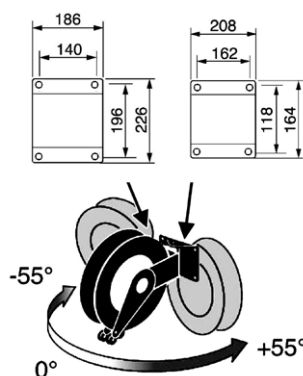

## Svingbar vægkonsol

Rustfrit stål.

T/slangerulle med 20m eller 25m slange:

Kriss nr: 2449.25-2

T/slangerulle med 15 meter slange:

Kriss nr: 2449.20-2