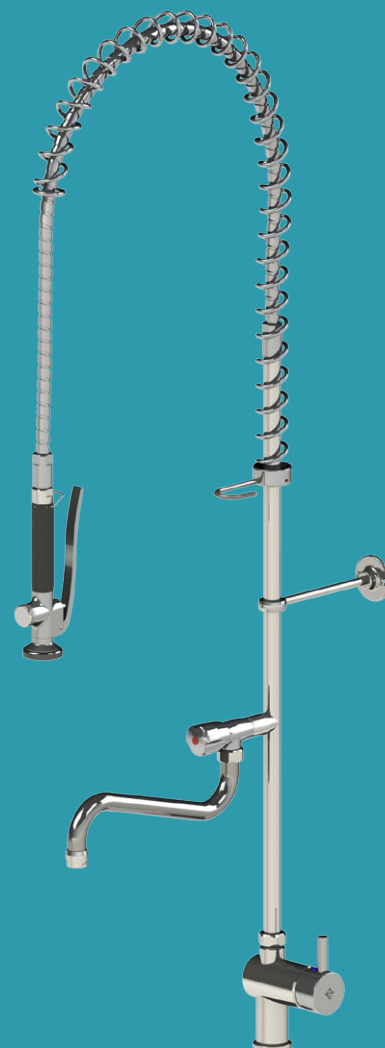

## Ethulsbatteri

Komplet forbruser med ethulsbatteri. Svingtud på stigerør. Keramisk omskifter til kartud. Kontraventiler medfølger.

Bordhul: Ø30mm.

Kriss nr:  
6644.11

VVS nr:  
716172.704

VA nr:  
1.42/20629

## Tohulsbatteri

Komplet forbruser med tohulsbatteri. Svingtud på stigerør. Keramisk omskifter til kartud. Kontraventiler medfølger.

Centerafstand: 150mm. Bordhul: 2 x Ø22mm.

Kriss nr:  
6645.11

VVS nr:  
716178.704