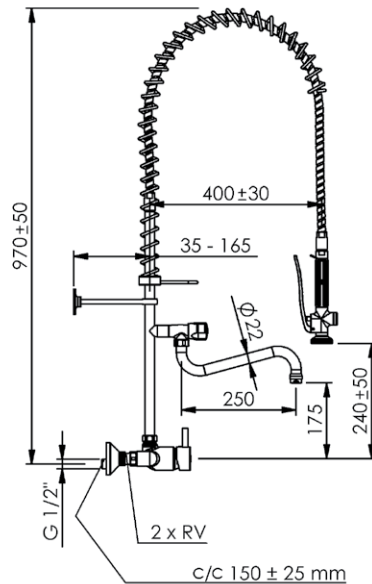

Skandi Euro Clean

med etgrebsbatterier

Væg batteri

Komplet forbruser med vægbatteri. Svingtud på stigerør.
Keramisk omskifter til kartud. Excentriske forskruninger, rosetter & kontraventiler medfølger.

Centerafstand: 150mm.