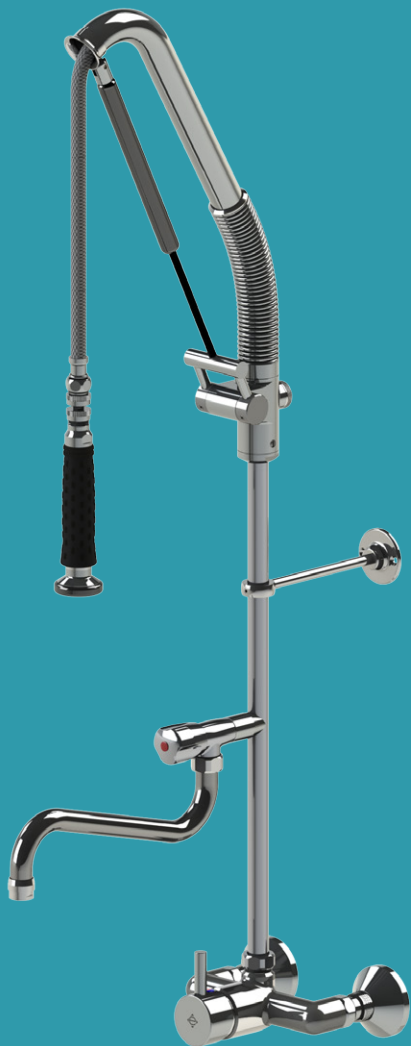

# Skandi Top Clean

*med etgrebsbatterier*

## Væg batteri

Væg batteri med Top Clean forbruser. Svingtud på stigerør. Keramisk omskifter til kartud. Excentriske forskruninger, rosetter & Kontraventiler medfølger.

Centerafstand: 150mm.

Kriss nr:

6547.11

# Skandi Semi Pro

*etgrebsbatteri*

Ethulsbatteri til bord. Håndbruser med omstilling mellem normal- og spulestråle. Byggehøjde: 450mm. Kontraventiler medfølger.

Bordhul: Ø30mm. Flex-tilslutningsslanger

Kriss nr: