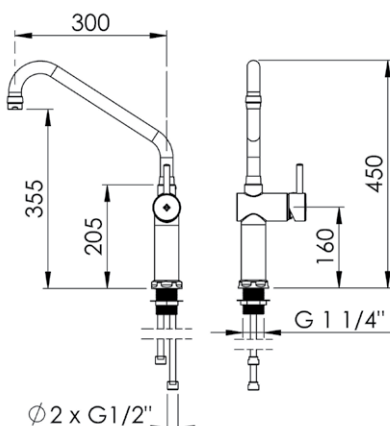

### Ethulsbatteri

Ethulsbatteri til bord. Tudfremspring og højde: 300mm.

Bordhul: Ø30mm.

Kriss nr:  
6460.90/300.300

VVS nr:  
715781.104

VA nr:  
1.42/20626

### Bordbatteri til søjle

Etgrebs 3/4\"/>

Bordhul: Ø43mm.  
Flex-tilslutningsslanger.

Kriss nr:  
6470.50/300.355

VVS nr:  
715783.104

VA nr:  
1.42/20631