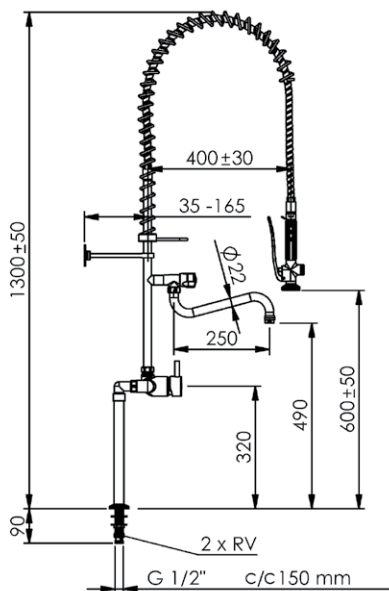

Tohulsbatteri

Komplet forbruser med tohulsbatteri. Svingtud på stigerør. Keramisk omskifter til kartud. Kontraventiler medfølger.

Centerafstand: 150mm. Bordhul: 2 x Ø22mm.

Kriss nr:
6645.11

VVS nr:
716178.704

VA nr:
1.42/20630