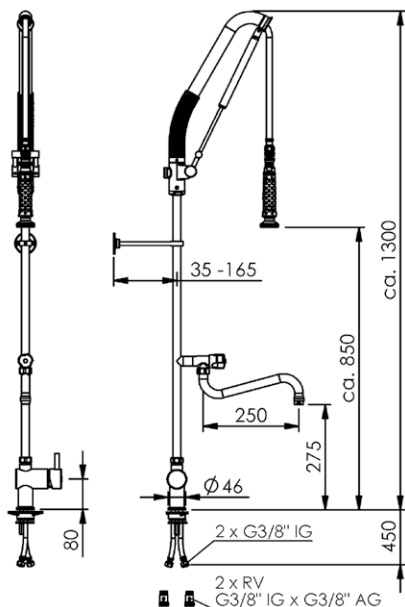

## Ethulsbatteri

Ethulsbatteri til bord med Top Clean forbruser. Svingtud på stigerør. Keramisk omskifter til kartud. Kontraventiler medfølger.

Bordhul: Ø30mm.

Kriss nr:  
6544.11

VVS nr:  
716162.704

VA nr:  
1.42/20627