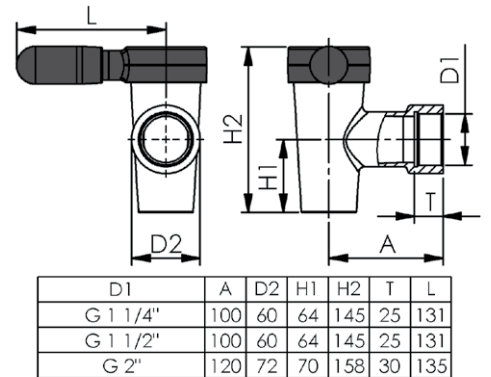

Tømmehaner i rustfrit stål

Materiale: Rustfrit stål
Med plastgreb.

Tilslutningsgevind:

G 1 1/4" (41,9 mm):

Kriss nr: 6726.52

G 1 1/2" (47,0 mm):

Kriss nr: 6726.62

G 2" (59,6 mm):

Kriss nr: 6726.82

Reservedele Euro Clean | Reservedele TOP Clean

Håndbruser

m/trykstøddæmper,
1/2" tilslutning.

Kriss nr: 6631.10-1

VVS nr: 716198.830

Håndbruser

1/2" tilslutning.

Kriss nr: 6530-5

VVS nr: 716199.730