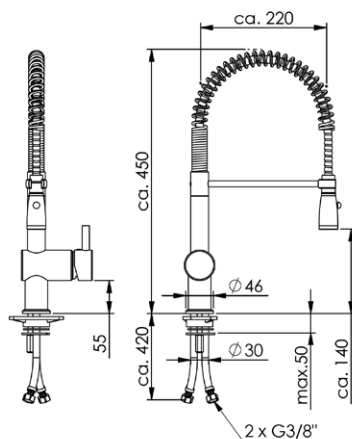

# Skandi Semi Pro

*etgrebsbatteri*

Ethulsbatteri til bord. Håndbruser med omstilling mellem normal- og spulestråle. Byggehøjde: 450mm. Kontraventiler medfølger.

Bordhul: Ø30mm. Flex-tilslutningsslanger

Kriss nr: