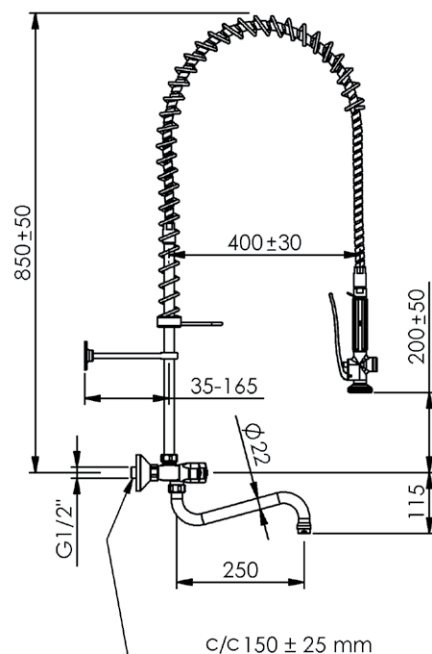

Væggbatteri

*Komplet forbruser med svingtud. Keramisk omskifter til kartud.
Excentriske forskruninger, rosetter & kontraventiler medfølger.*

Centerafstand: 150mm.

Kriss nr:
6638.40

VVS nr:
716184.704

VA nr:
1.42/20623