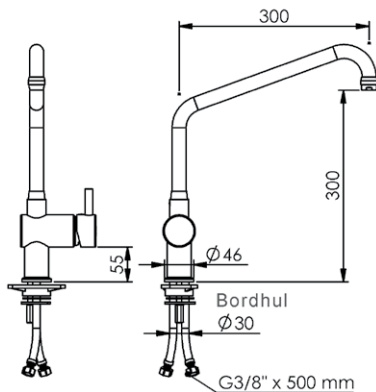

### Ethulsbatteri

Ethulsbatteri til bord. Tudfremspring og højde: 300mm.

Bordhul: Ø30mm.

Kriss nr:  
6460.90/300.300

VVS nr:  
715781.104

VA nr:  
1.42/20626