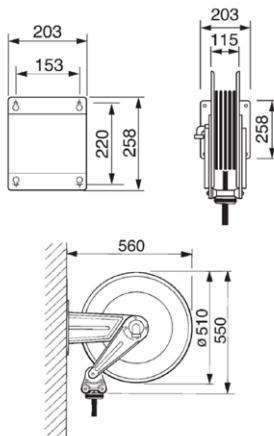

20m:

Kriss nr: 2449.25/020

25m:

Kriss nr: 2449.25/025

Rengøringspistol medfølger ikke.

Svingbar vægkonsol

Rustfrit stål.

T/slangerulle med 20m eller 25m slange:

Kriss nr: 2449.25-2

T/slangerulle med 15 meter slange:

Kriss nr: 2449.20-2