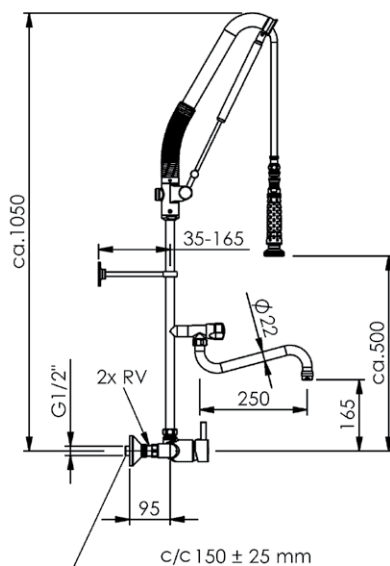

Skandi Top Clean

med etgrebsbatterier

Væg batteri

Væg batteri med Top Clean forbruser. Svingtud på stigerør. Keramisk omskifter til kartud. Excentriske forskruninger, rosetter & Kontraventiler medfølger.

Centerafstand: 150mm.

Kriss nr:

6547.11

VVS nr:

716187.704

VA nr:

1.42/20628