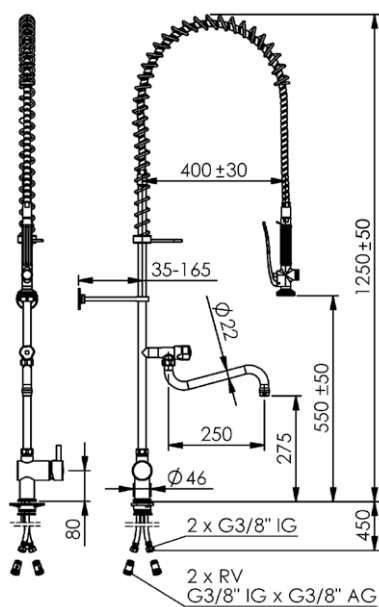

## Ethulsbatteri

Komplet forbruser med ethulsbatteri. Svingtud på stigerør. Keramisk omskifter til kartud. Kontraventiler medfølger.

Bordhul: Ø30mm.

Kriss nr:  
6644.11

VVS nr:  
716172.704

VA nr:  
1.42/20629