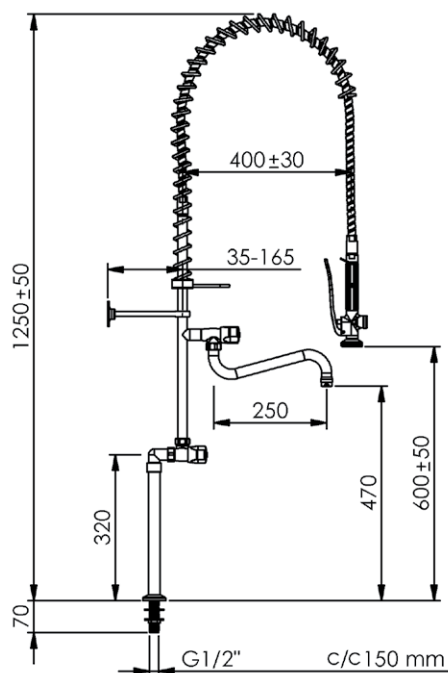

## Tohulsbatteri

*Komplet forbruser med svingtud på stigerør. Keramisk omskifter til kartud. Kontraventiler medfølger.*

*Centerafstand: 150mm. Bordhul: 2 x Ø22mm.*

Kriss nr:  
6639.40

VVS nr:  
716179.704