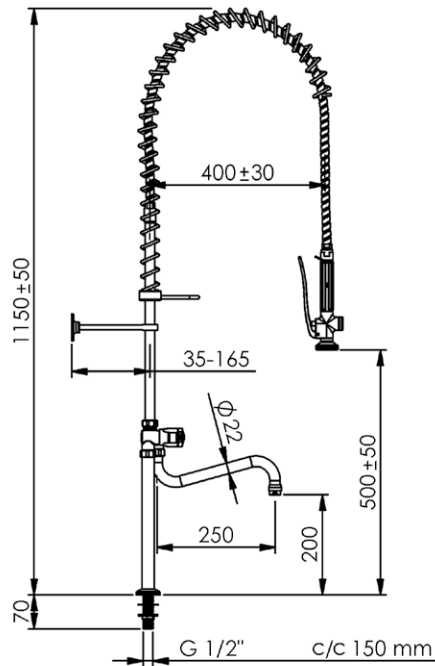

## Tohulsbatteri

*Komplet forbruser med svingtud. Keramisk omskifter til kartud.  
Kontraventiler medfølger.*

*Centerafstand: 150mm. Bordhul: 2 x Ø22mm.*

Kriss nr:  
6636.40

VVS nr:  
716177.704

VA nr:  
1.42/20623