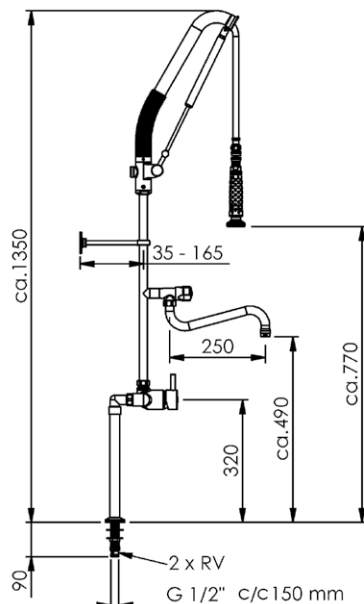

## Tohulsbatteri

Tohulsbatteri til bord med Top Clean forbruser. Svingtud på stigerør. Keramisk omskifter til kartud.

Centerafstand: 150mm. Bordhul: 2x Ø22mm.

Kriss nr:  
6545.11

VVS nr:  
716168.704

VA nr:  
1.42/20628