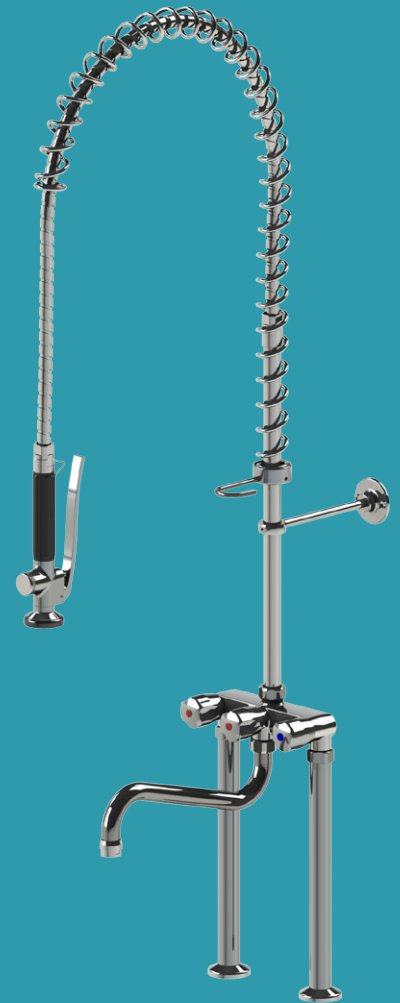

## Tohulsbatteri

*Komplet forbruser med svingtud. Keramisk omskifter til kartud.  
Kontraventiler medfølger.*

*Centerafstand: 150mm. Bordhul: 2 x Ø22mm.*

Kriss nr:  
6636.40

VVS nr:  
716177.704

VA nr:  
1.42/20623

## Væggbatteri

*Komplet forbruser med svingtud. Keramisk omskifter til kartud.  
Excentriske forskruninger, rosetter & kontraventiler medfølger.*

*Centerafstand: 150mm.*

Kriss nr:  
6638.40

VVS nr:  
716184.704