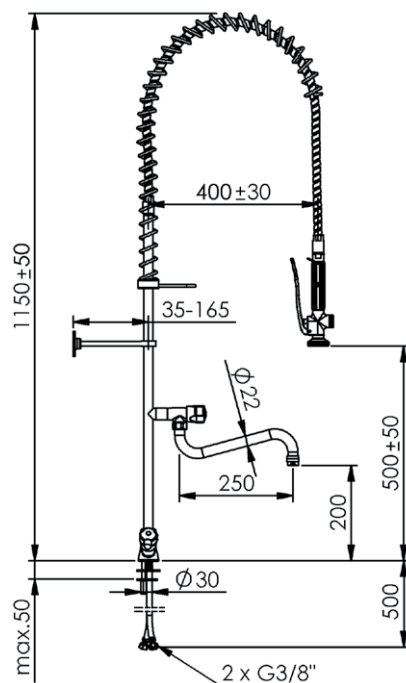

Kriss nr:
6634.42

VVS nr:
716173.704

VA nr:
1.42/20621