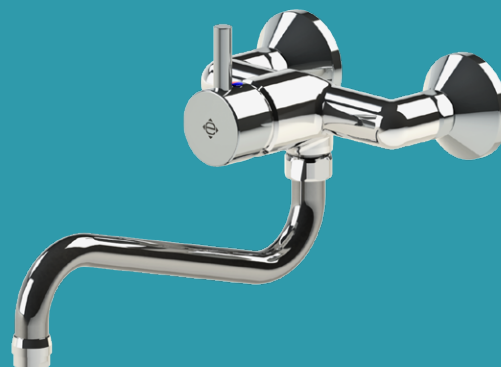

Væggbatteri

Væggbatteri. Tudfremspring: 250mm. Forskruninger medfølger.

Centerafstand: 150mm.
Flex-tilslutningslanger.

Kriss nr:
2463.20/250

VVS nr:
709196.104

VA nr:
1.42/20624