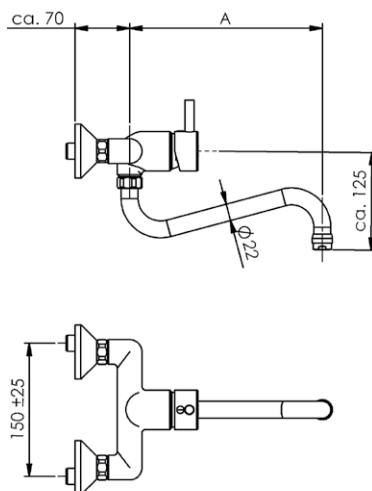

### Ethulsbatteri

Ethulsbatteri til bord. Tudfremspring og højde: 300mm.

Bordhul: Ø30mm.

Kriss nr:  
6460.90/300.300

VVS nr:  
715781.104

VA nr:  
1.42/20626

### Væggbatteri

Væggbatteri. Tudfremspring: 250mm. Forskruninger medfølger.

Centerafstand: 150mm.  
Flex-tilslutningslanger.

Kriss nr:  
2463.20/250

VVS nr:  
709196.104

VA nr:  
1.42/20624

### Bordbatteri til søjle

Etgrebs 3/4\"/>

Bordhul: Ø43mm.  
Flex-tilslutningsslanger.

Kriss nr:  
6470.50/300.355

VVS nr:  
715783.104

VA nr:  
1.42/20631