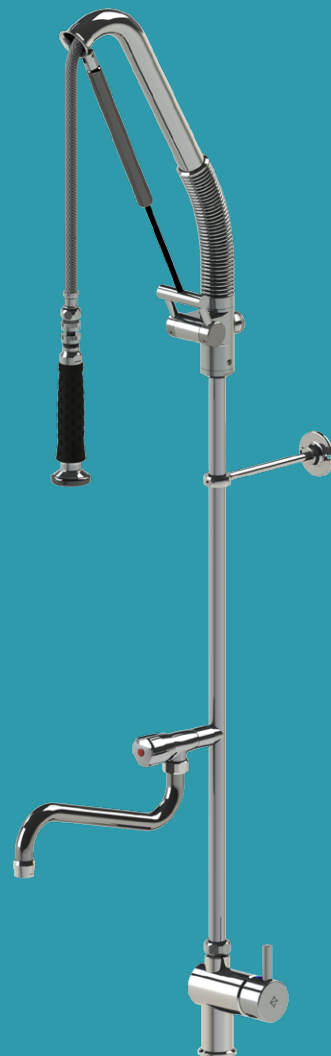

# Skandi Top Clean

*med etgrebsbatterier*

## Ethulsbatteri

Ethulsbatteri til bord med Top Clean forbruser. Svingtud på stigerør. Keramisk omskifter til kartud. Kontraventiler medfølger.

Bordhul: Ø30mm.

Kriss nr:  
6544.11

VVS nr:  
716162.704

VA nr:  
1.42/20627

## Tohulsbatteri

Tohulsbatteri til bord med Top Clean forbruser. Svingtud på stigerør. Keramisk omskifter til kartud.

Centerafstand: 150mm. Bordhul: 2x Ø22mm.

Kriss nr:  
6545.11

VVS nr:  
716168.704

VA nr:  
1.42/20628