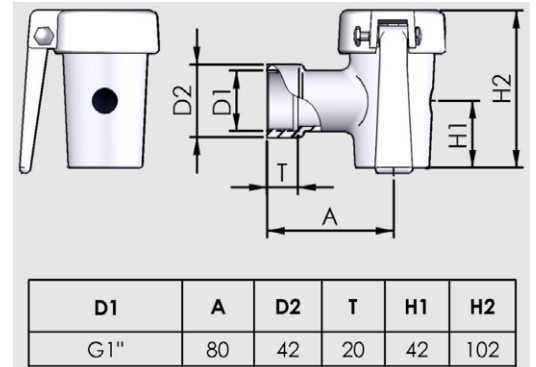

Tømmehane i nysølv

Materiale: nysølv, forkromet.
Med metalgreb.

Tilslutningsgevind:

G 1" (33,2 mm): Kriss nr: 6722.40