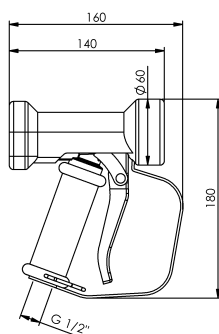

Rengøringspistol

Kunststofbelagt med tilslutning 1/2" indv. gevind.
1/2"x3/4" reduktionsstykke medfølger.

Kriss nr: 2449.20-1