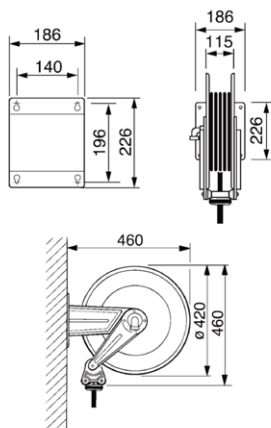

Skandi Spuleudstyr

Slangerulle m/fjederoprul

Slangerulle af rustfrit stål m/vægophæng og fjederoprulning.

Slangelængder

15m:

Kriss nr: 2449.20/015