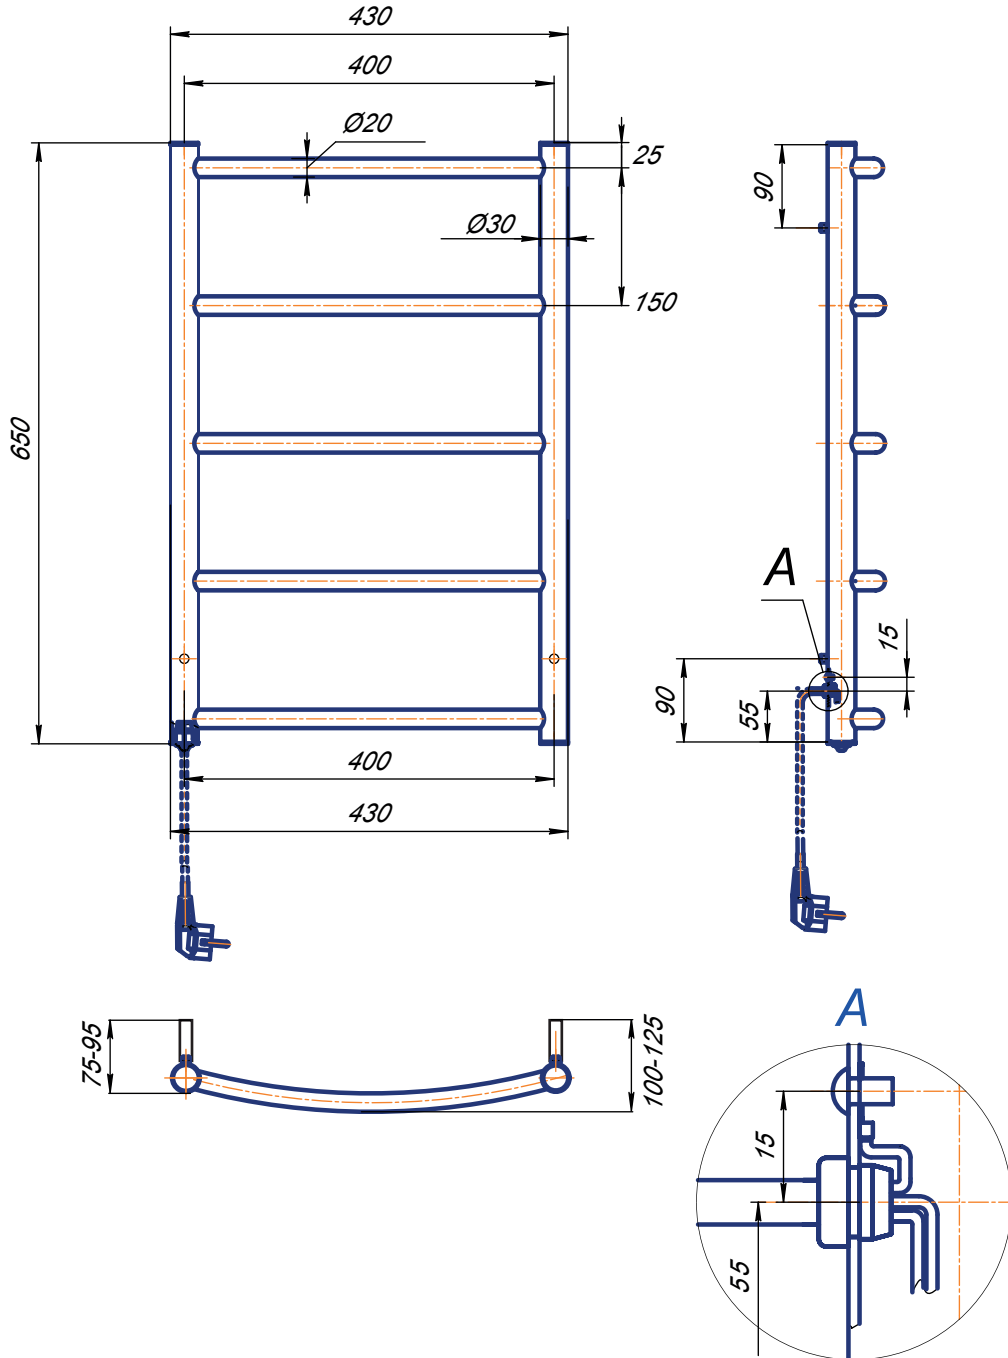

Sino

KRISS

Oplev detaljen

Gyldighed / Giltighet / Validity / Gültigkeit / Validité

- DK/NO Sino håndklædevarmer - se nedenstående varenumre.
- SE Sino handdukstorkar - se nedanstående produktnumra.
- EN Sino towel warmer - see below mentioned product numbers.
- DE Sino Handtuchhalter - sehen Sie unten die genannten Artikelnummern.
- FR Sèche-serviettes Sino - soi mentionnés ci-dessous les numéros de produit.

SN6543PE

AC: 220-240V - 50Hz - 45Watt

IPX4