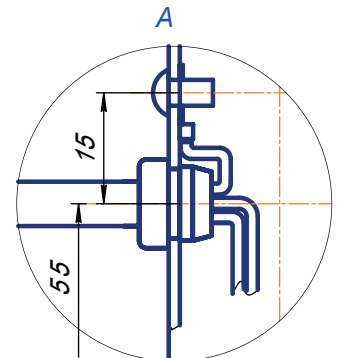

# Sino

DK/NO SE EN DE FR

**KRISS**  
*Oplev detaljen*

**Gyldighed / Giltighet / Validity / Gültigkeit / Validité**

- DK/NO Sino håndklædevarmer - se nedenstående varenumre.
- SE Sino handduktorkar - se nedanstående produktnumra.
- EN Sino towel warmer - see below mentioned product numbers.
- DE Sino Handtuchhalter - sehen Sie unten die genannten Artikelnummern.
- FR Sèche-serviettes Sino - soi mentionnés ci-dessous les numéros de produit.

**SN8053PE**

AC: 220-240V - 50Hz - 60Watt

   **IPX4**