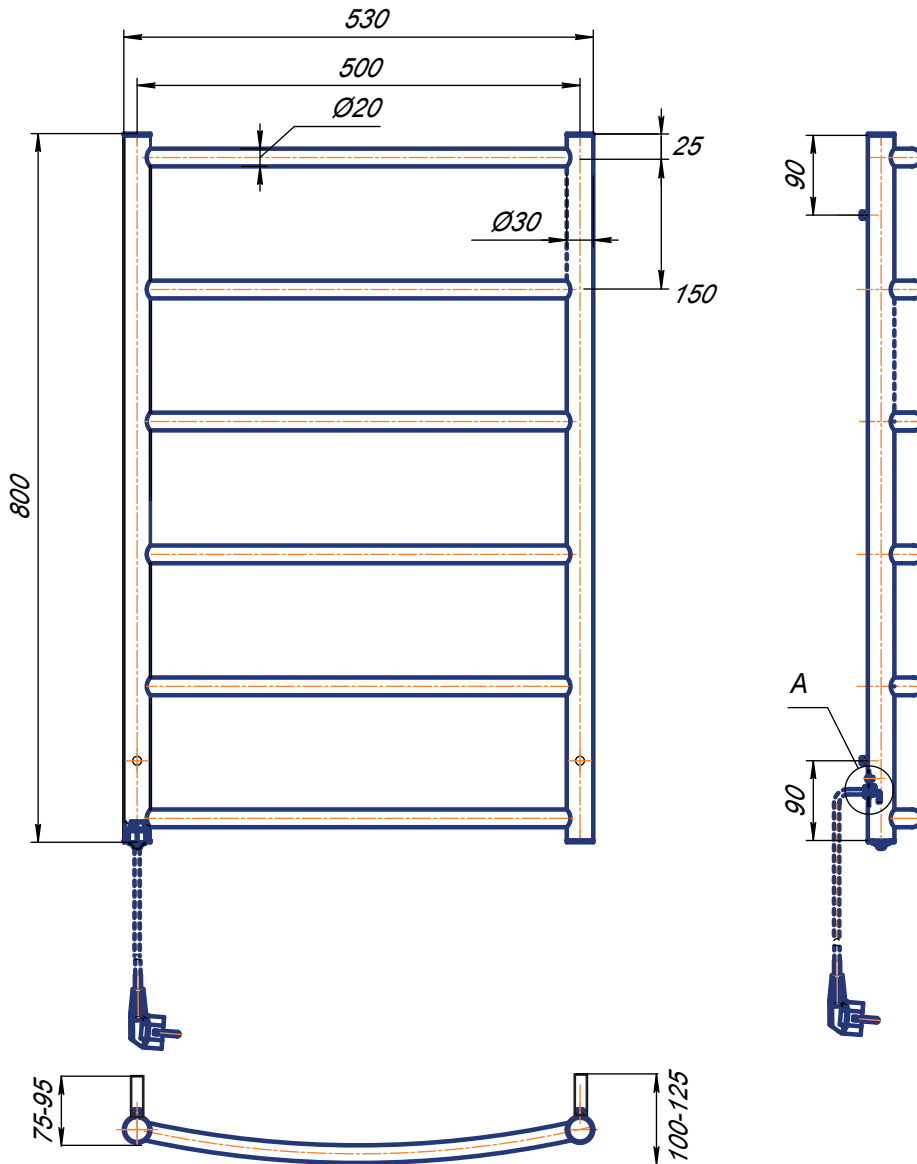

# Sino

DK/NO SE EN DE FR

**KRISS**  
*Oplev detaljen*

**Gyldighed / Giltighet / Validity / Gültigkeit / Validité**

- DK/NO Sino håndklædevarmer - se nedenstående varenumre.
- SE Sino handduktorkar - se nedanstående produktnumra.
- EN Sino towel warmer - see below mentioned product numbers.
- DE Sino Handtuchhalter - sehen Sie unten die genannten Artikelnummern.
- FR Sèche-serviettes Sino - soi mentionnés ci-dessous les numéros de produit.

**SN8053PE**

AC: 220-240V - 50Hz - 60Watt

   **IPX4**