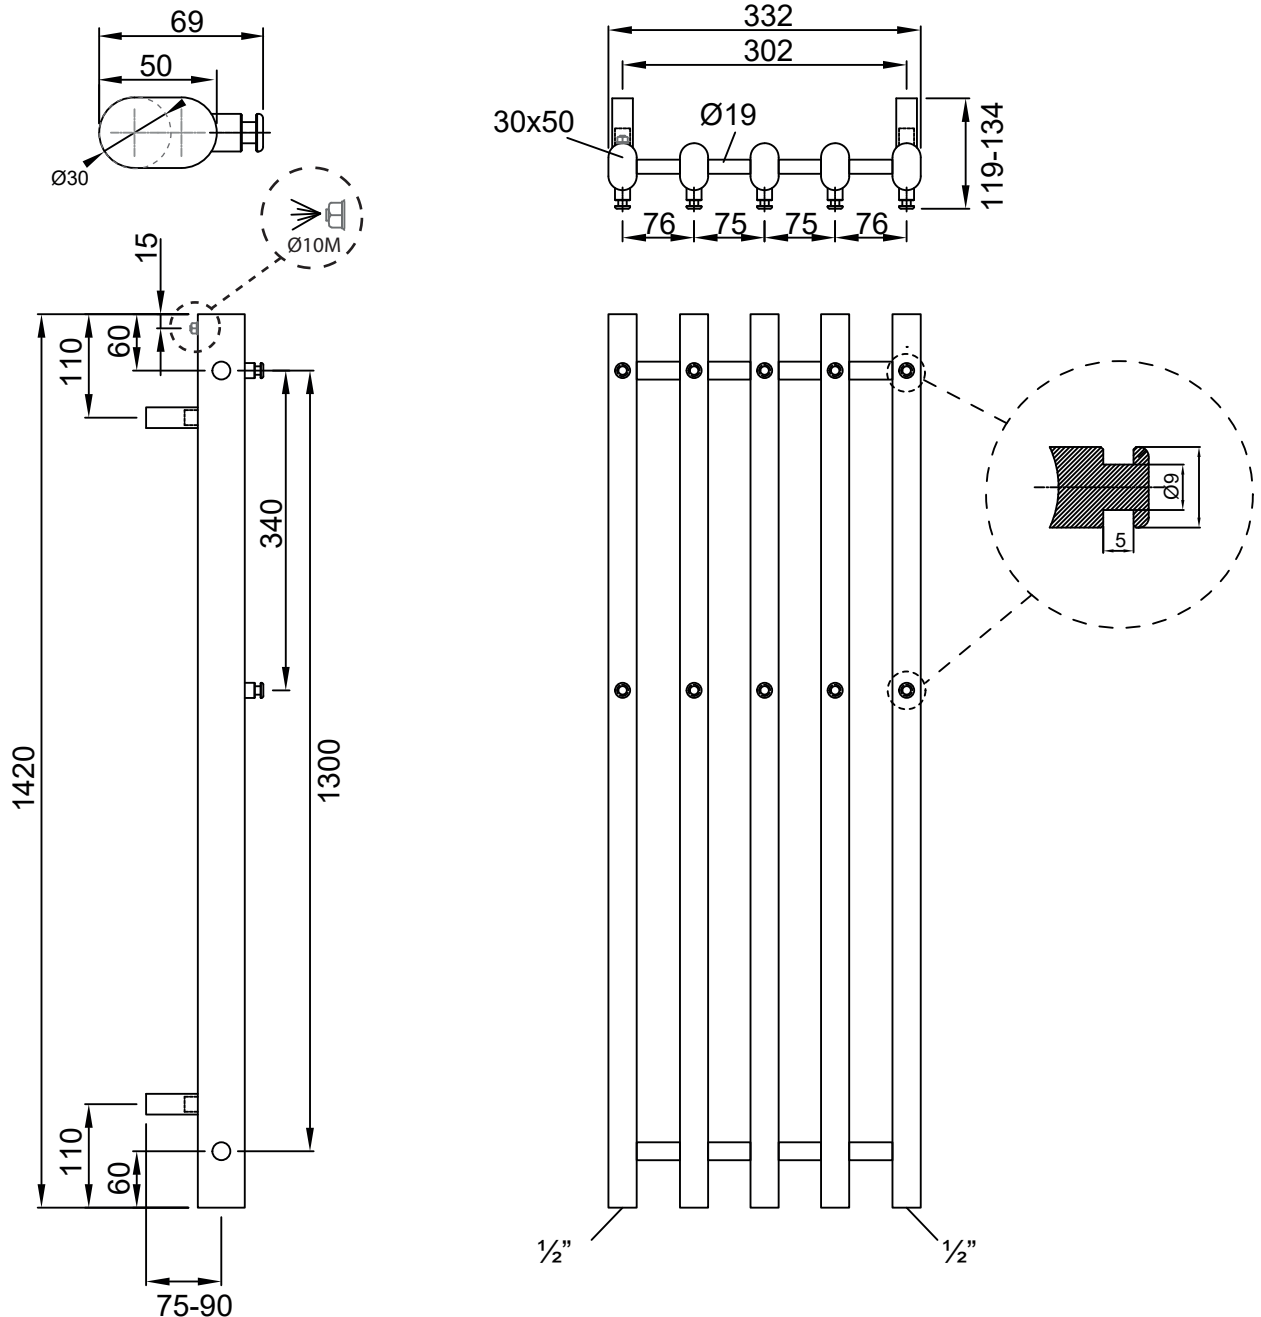

Gyldighed / Giltighet / Validity / Gültigkeit

DK/NO Vega håndklædetørrer med nedenstående varenumre.

SE Vega handdukstorkar med nedanstående produktumra.

EN Vega towel dryer with below mentioned product numbers.

DE Vega Badheizkörper mit den unten genannten Artikelnummern.

VG1425C, VG1425S

Ydeevnedeklaration / Declaration of Performance / Leistungserklärung / Prestandadeklaration:

Plan/flat/flach & krom/chrome/verchromt: DOP-VGC-001