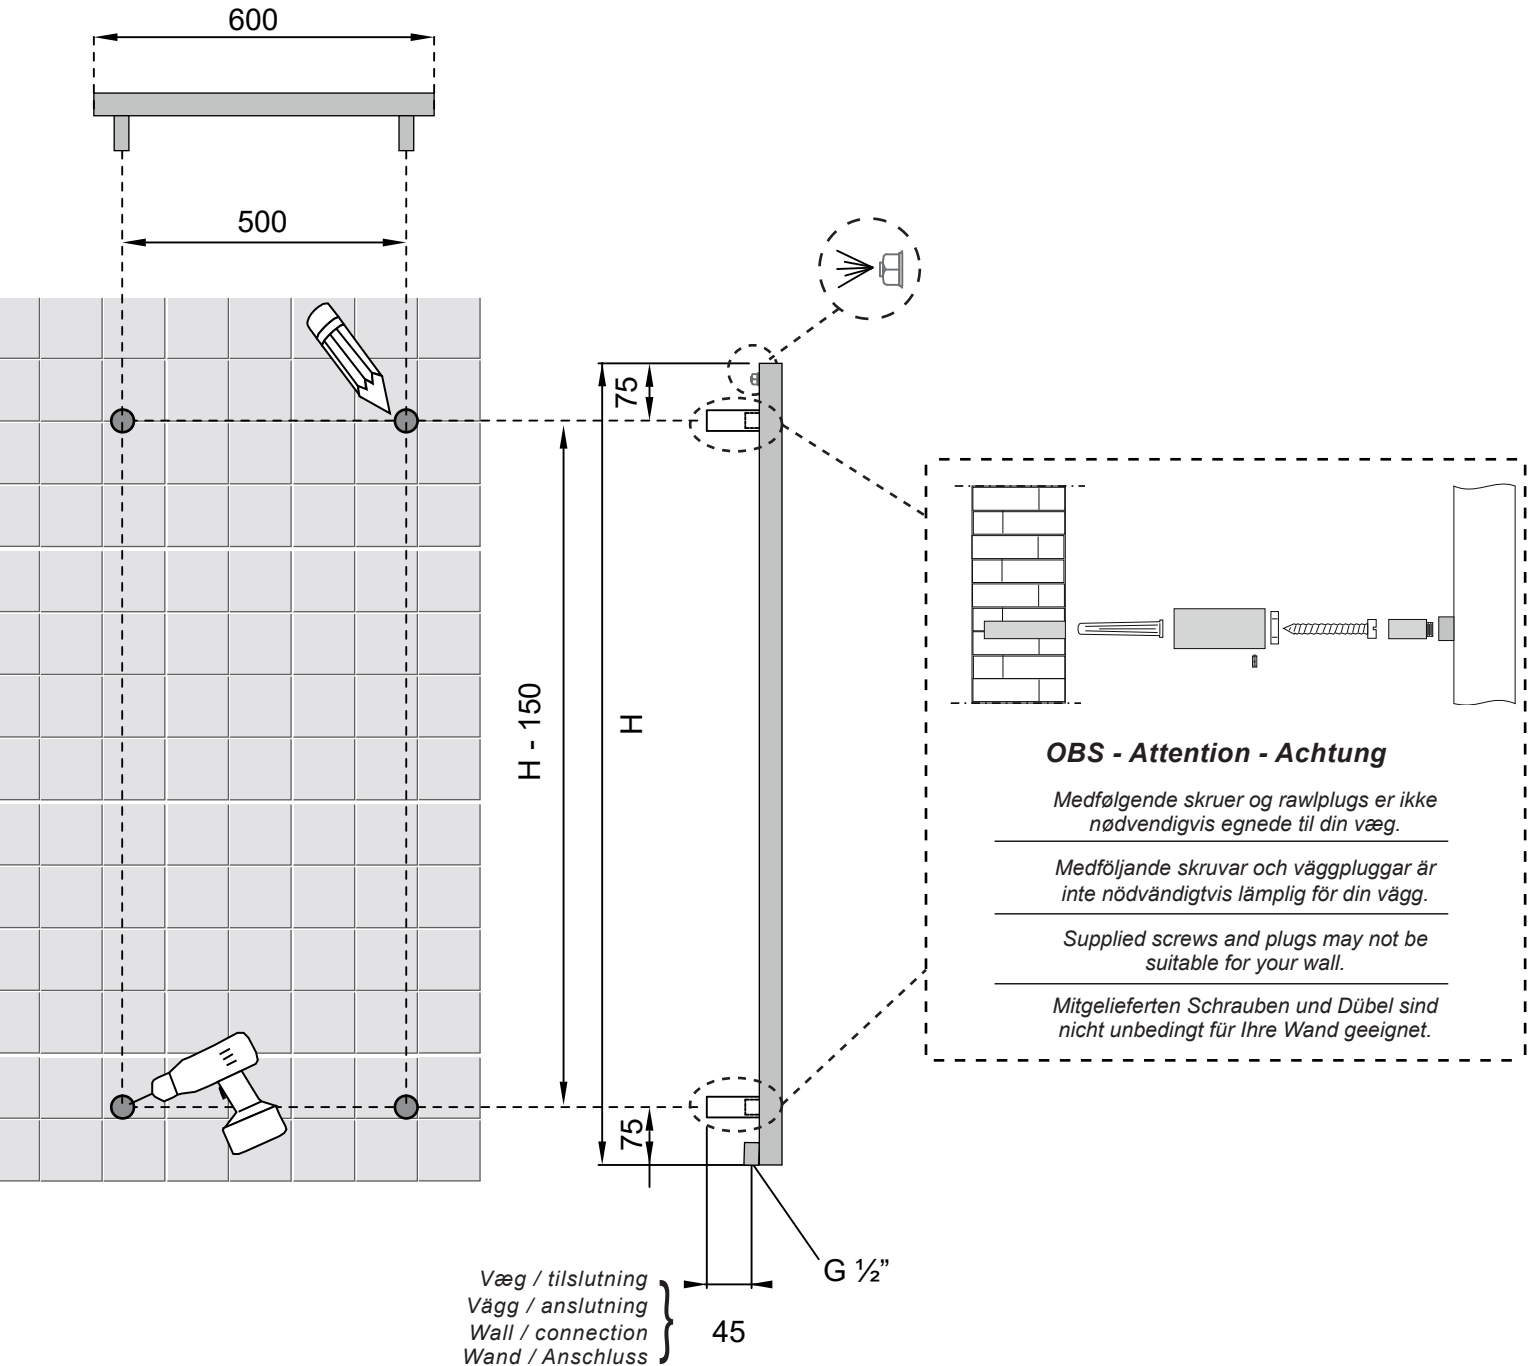

Montering / Mounting / Montage

Produktidentifikation / Products identification / Kenncode / Identifikationskod:

SG13260H, SG13260S

Ikke til brugsvand!
Not for open systems!
Nicht für offene Wasser-System
Inte för VVC/tapp vatten!

Max 90° Celcius

Max 6 BAR

4 x 1/2"