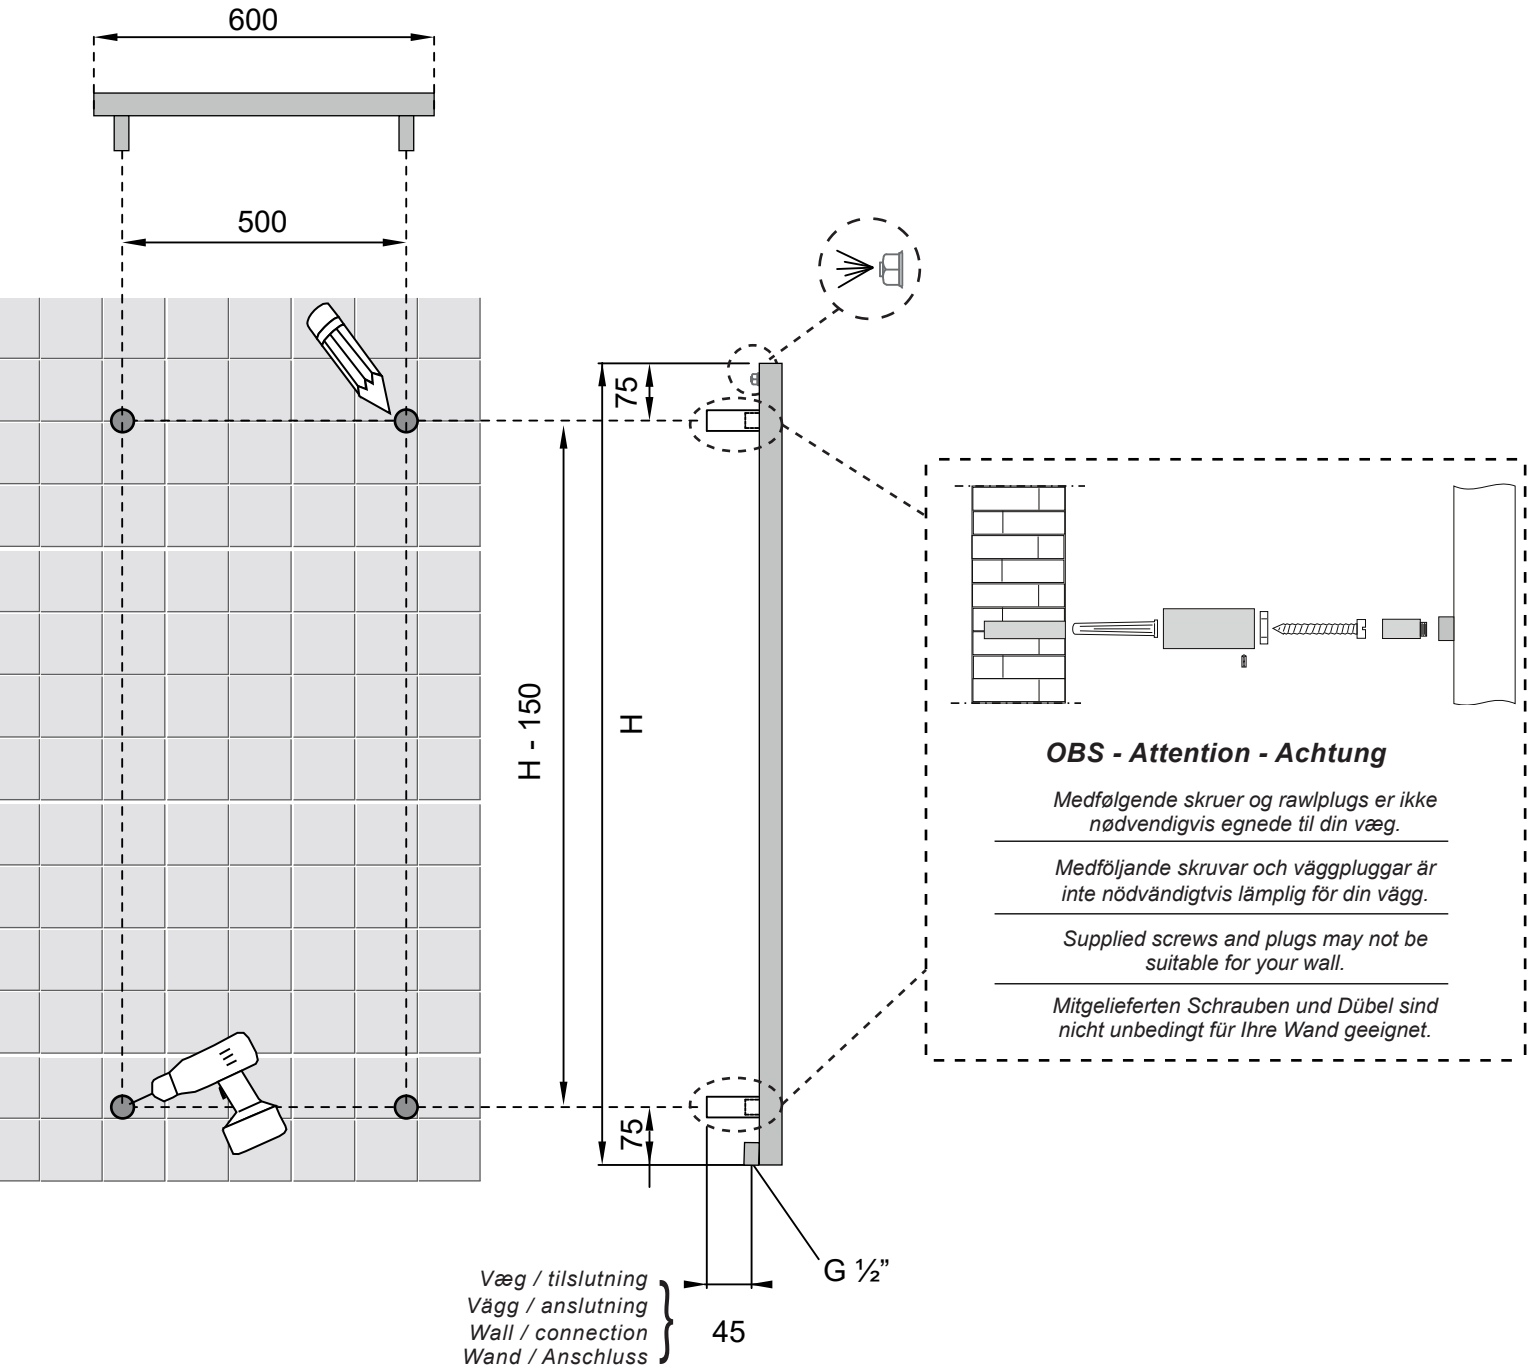

Montering / Mounting / Montage

Produktidentifikation / Products identification / Kenncode / Identifikationskod:

SG15060H, SG15060S

Ikke til brugsvand!
Not for open systems!
Nicht für offene Wasser-System
Inte för VVC/tapp vatten!

Max 90° Celcius

Max 6 BAR

4 x 1/2"