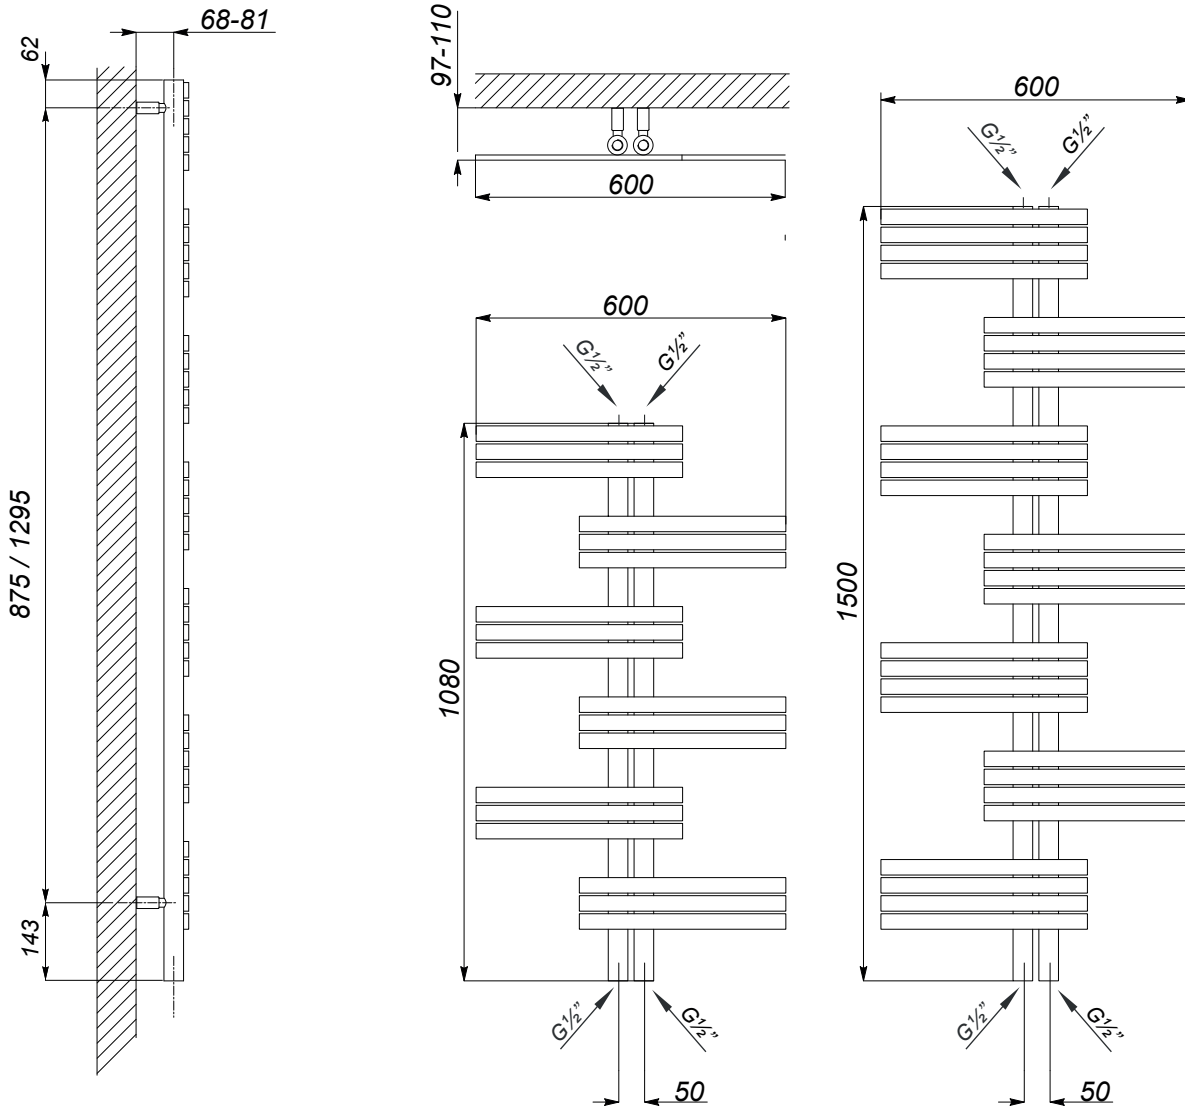

Måltegning / Drawing / Zeichnung / Ritning

Produktidentifikation / Products identification / Kenncode / Identifikationskod:

CY60108P, CY60108, CY60150P, CY60150

Ydeevnedeklaration / Declaration of Performance / Leistungserklärung / Prestandadeklaration:

DOP-33-2013

OBS - Attention - Achtung

Prøvetryk / Testtryk/ Test pressure / Prüfdruck: 10,5 BAR

Max driftstryk - Arbetstryck - Max working pressure - Max. Betriebsdruck: 8 BAR

Max temperatur - max temperature - max Temperatur: 90° C.