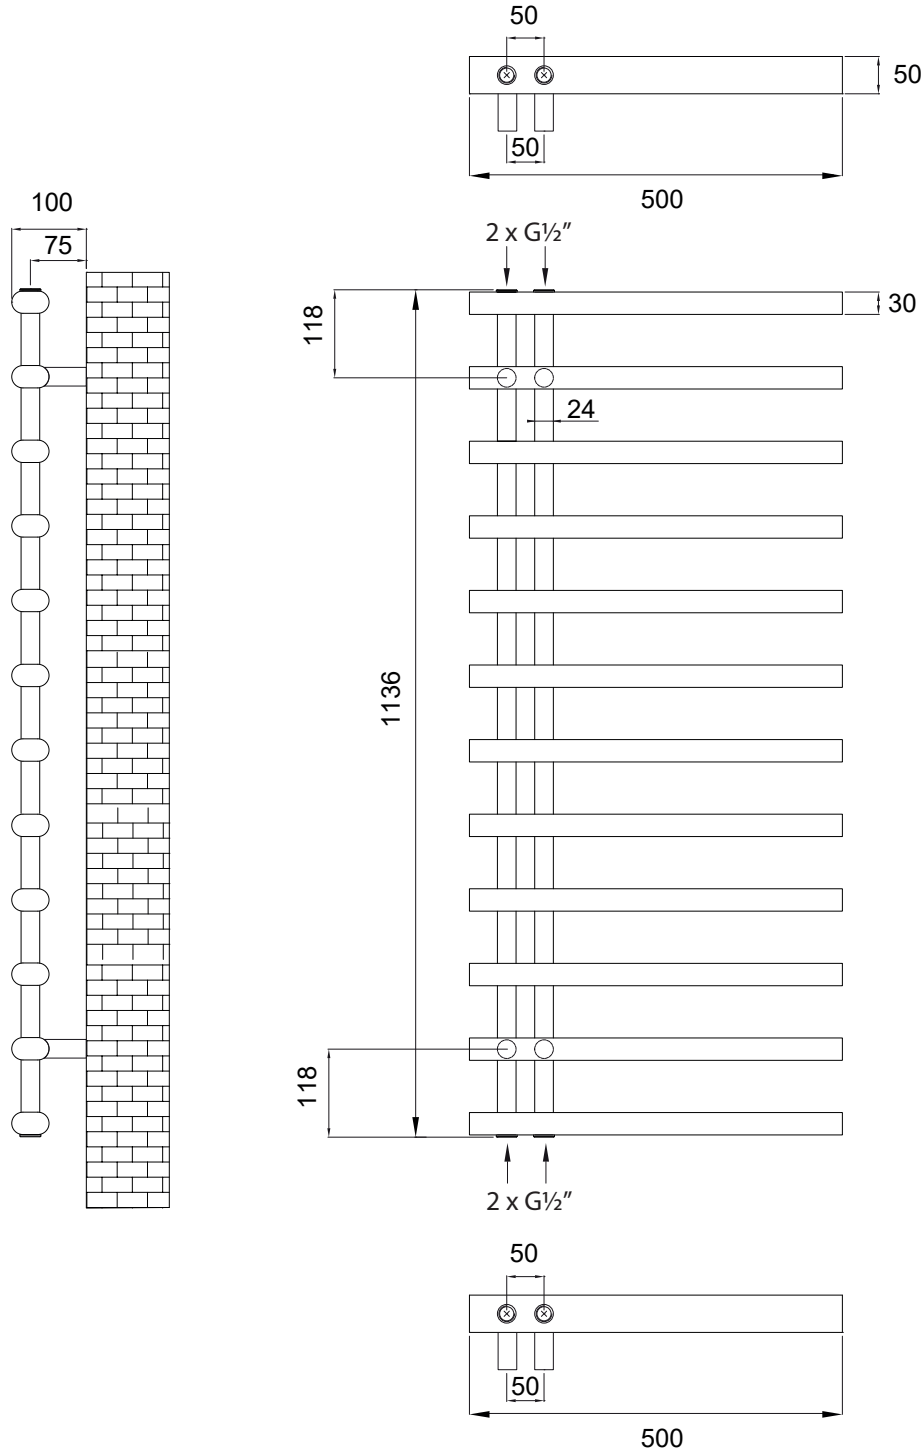

Måltegning / Drawing / Zeichnung / Ritning

Produktidentifikation / Products identification / Kenncode / Identifikationskod:

LN11350C, LN11350CS

Ikke til brugsvand!
Not for open systems!
Nicht für offene Wasser-System
Inte för VVC/tapp vatten!

Max 90° Celcius

Max 8 BAR

4 x $\frac{1}{2}$ "