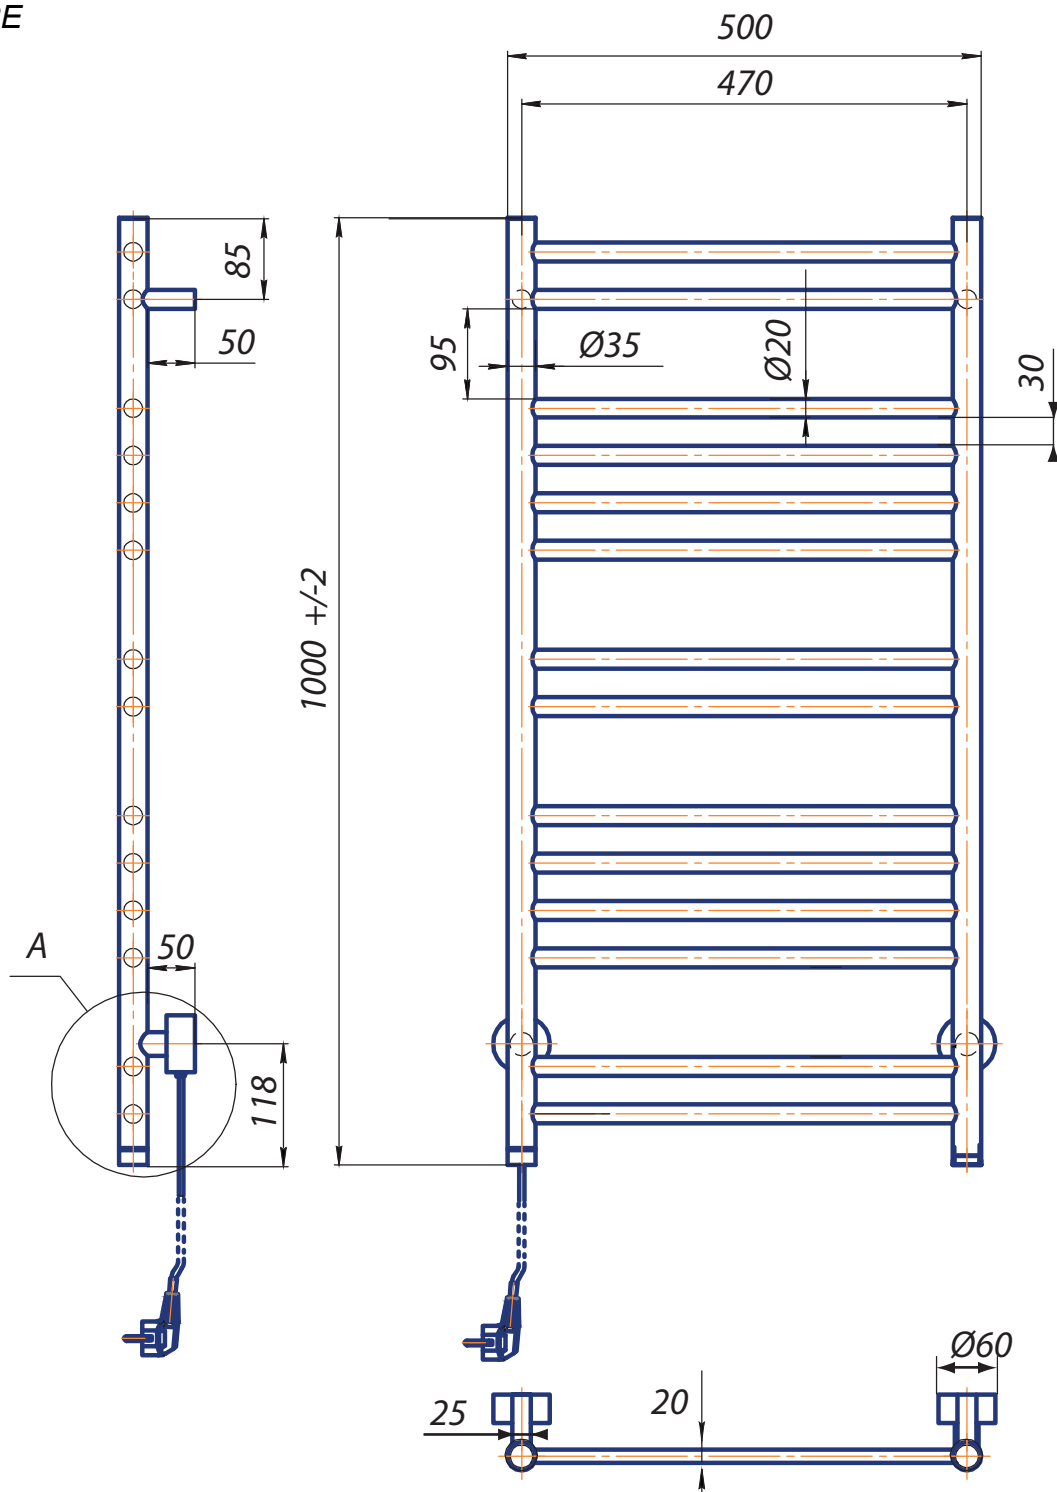

A10050PE

AC: 220-240V - 50Hz - 120Watt

IPX4