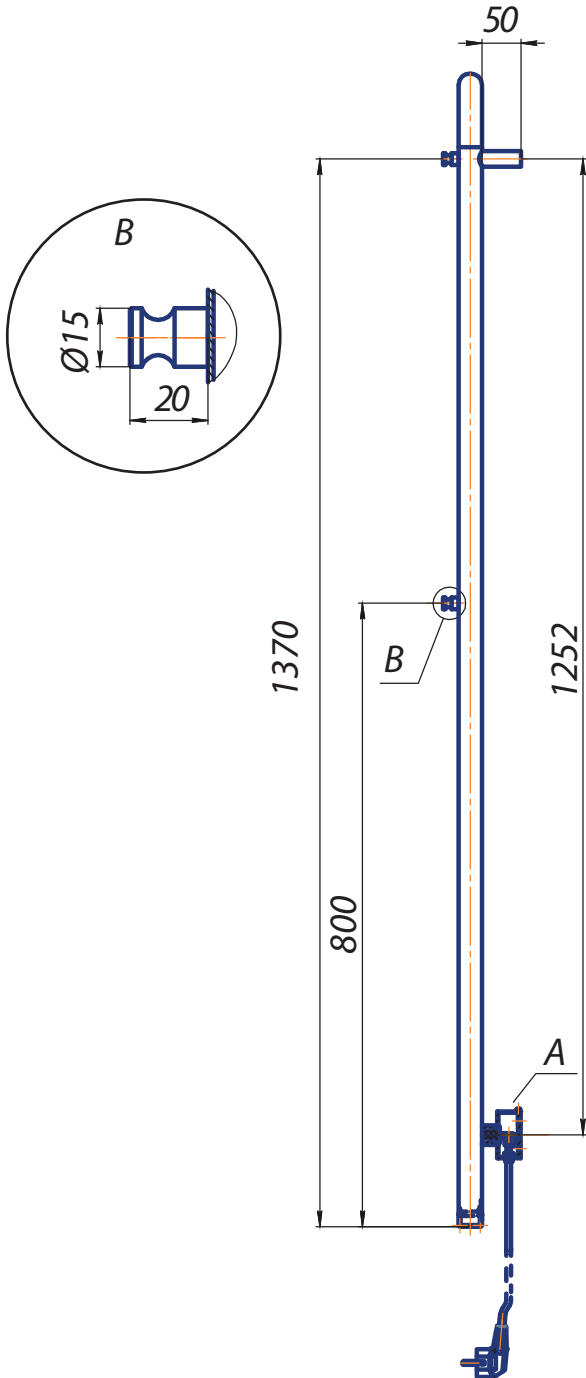

Duo

Gyldighed / Giltighet / Validity / Gültigkeit / Validité

- DK/NO Duo håndklædevarmer produceret - se nedenstående varenumre.
- SE Duo handduktstorkar tilverkats - se nedanstående produktnumra.
- EN Duo towel warmer - see below mentioned product numbers.
- DE Duo Handtuchhalter - sehen Sie unten die genannten Artikelnummern.
- FR Sèche-serviettes Duo - soi mentionnés ci-dessous les numéros de produit.

DU148PE

AC: 220-240V - 50Hz - 50Watt

IPX4