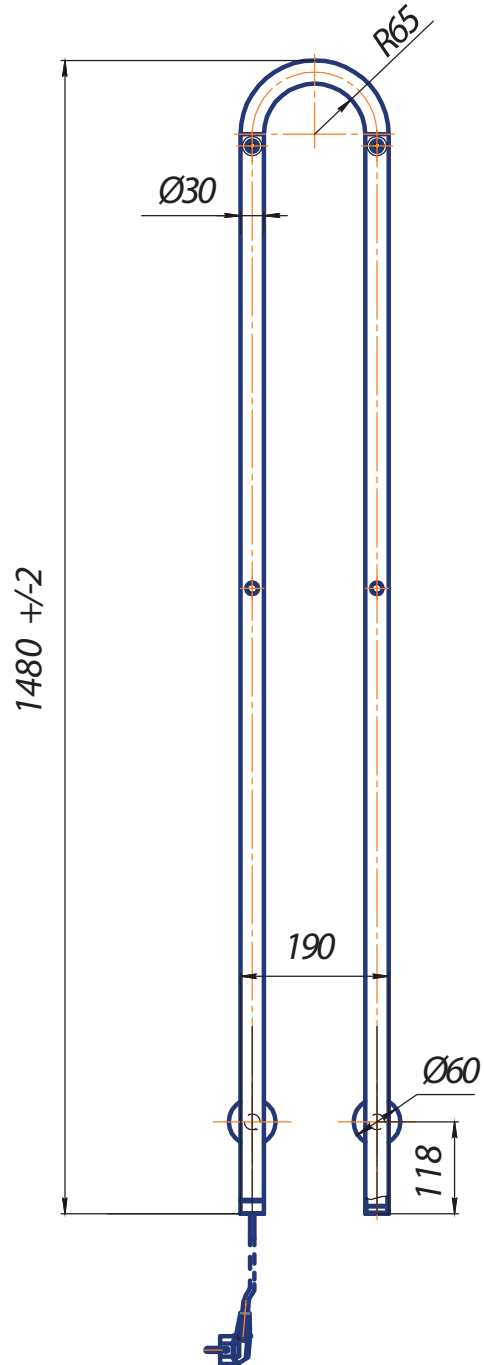

Duo

Gyldighed / Giltighet / Validity / Gültigkeit / Validité

- DK/NO Duo håndklædevarmer produceret - se nedenstående varenumre.
- SE Duo handduktstorkar tilverkats - se nedanstående produktnumra.
- EN Duo towel warmer - see below mentioned product numbers.
- DE Duo Handtuchhalter - sehen Sie unten die genannten Artikelnummern.
- FR Sèche-serviettes Duo - soi mentionnés ci-dessous les numéros de produit.

DU148PE

AC: 220-240V - 50Hz - 50Watt

IPX4