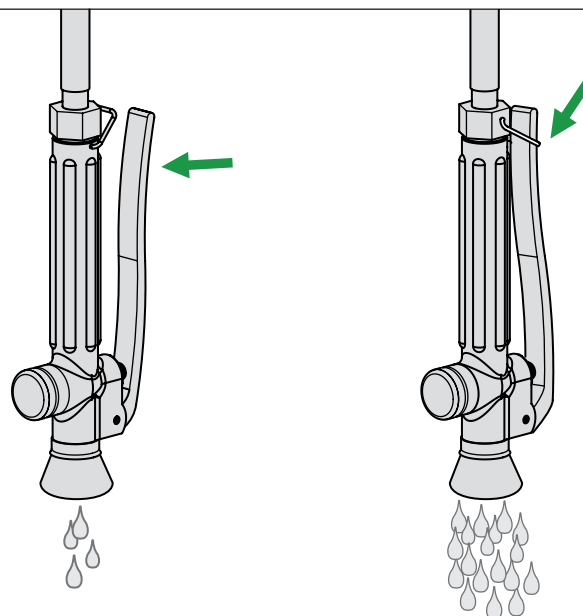

EuroClean forbrusere

Drift, vedligehold og betjeningsanvisning.

Gyldig for varenumre: 6634.42, 6636.40, 6638.40, 6639.40, 6644.11, 6645.11 & 6647.11

KRISS

Oplev detaljen

Brug kun bruseren i det ovenfor viste arbejdsområde A.

Fjeder og slange kan blive beskadiget såfremt man trækker den ud af arbejdsområdet.

Luk for blandingsbatteriet når bruseren ikke benyttes i længere tid, som fx. om natten.

Når bruseren holdes trykfri, forlænges bruseslangens levetid, og mulige vandskader undgås.