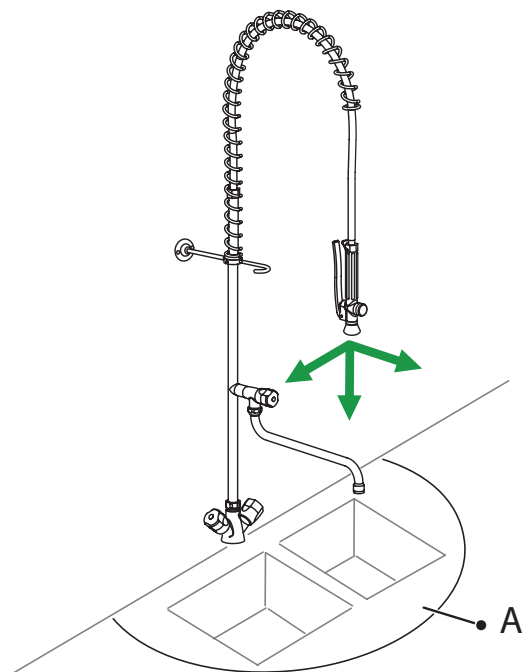

EuroClean forbrusere

Drift, vedligehold og betjeningsanvisning.

Gyldig for varenumre: 6634.42, 6636.40, 6638.40, 6639.40, 6644.11, 6645.11 & 6647.11

KRISS

Oplev detaljen

Brug kun bruseren i det ovenfor viste arbejdsområde A.

Fjeder og slange kan blive beskadiget såfremt man trækker den ud af arbejdsområdet.

Luk for blandingsbatteriet når bruseren ikke benyttes i længere tid, som fx. om natten.

Når bruseren holdes trykfri, forlænges bruseslangens levetid, og mulige vandskader undgås.