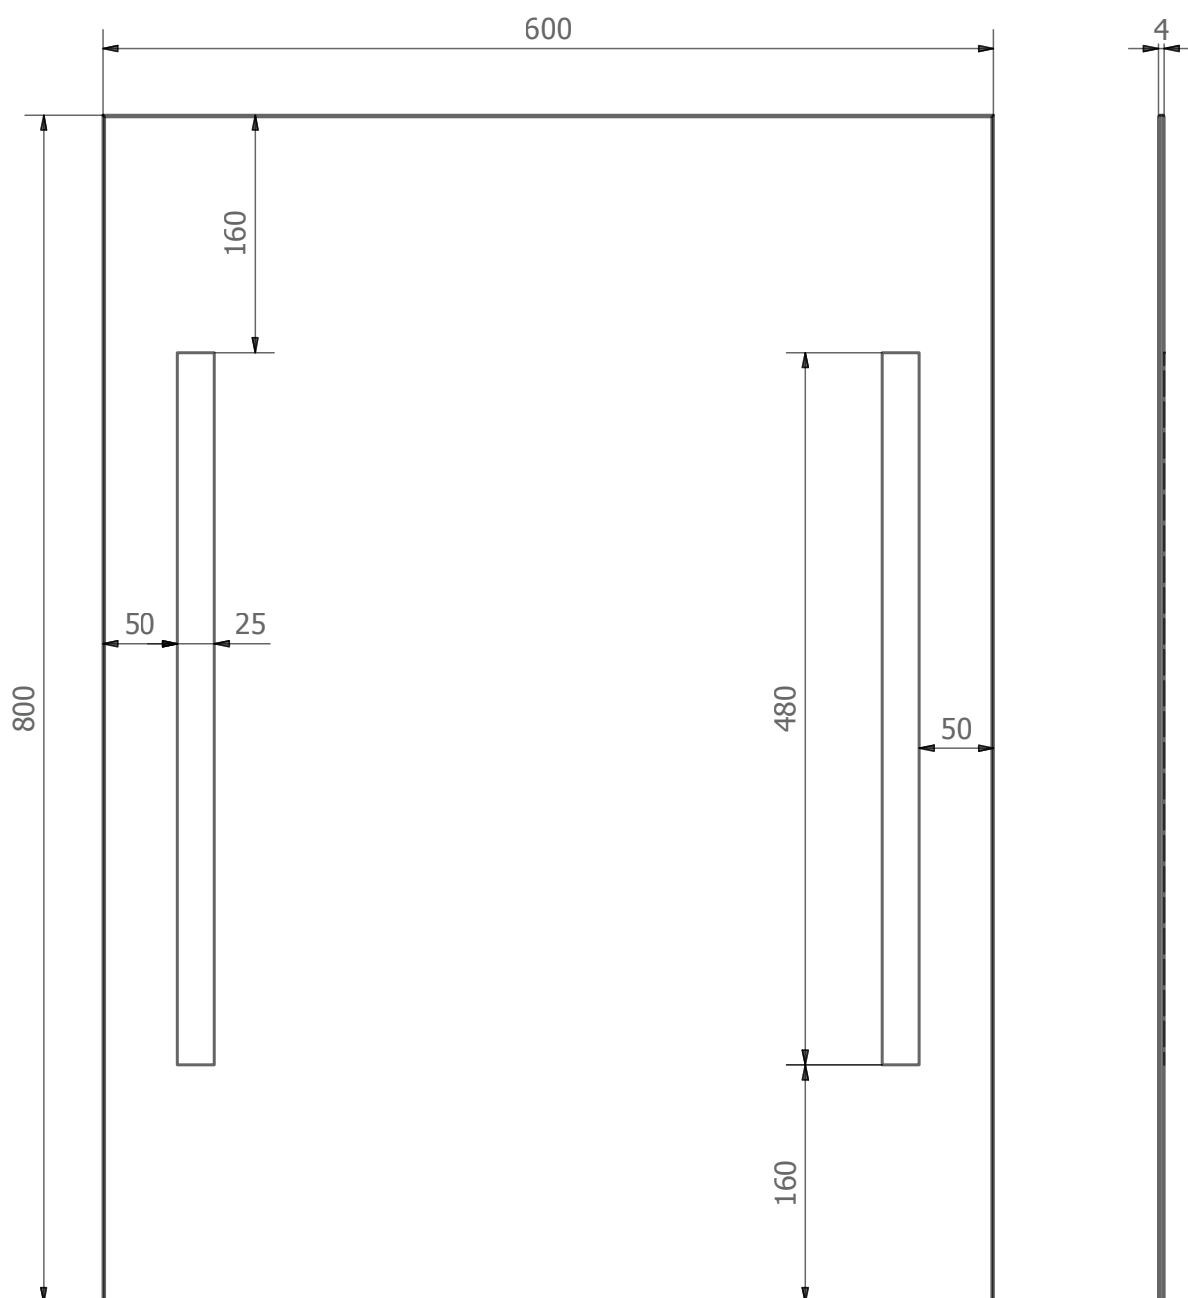

ENG Athena lighted mirror produced after January 2015 - see below mentioned product numbers.

DE Athena beleuchteten Spiegel nach Januar 2015 produziert - sehen Sie unten genannten Artikelnummern.

**LSP8060/2**