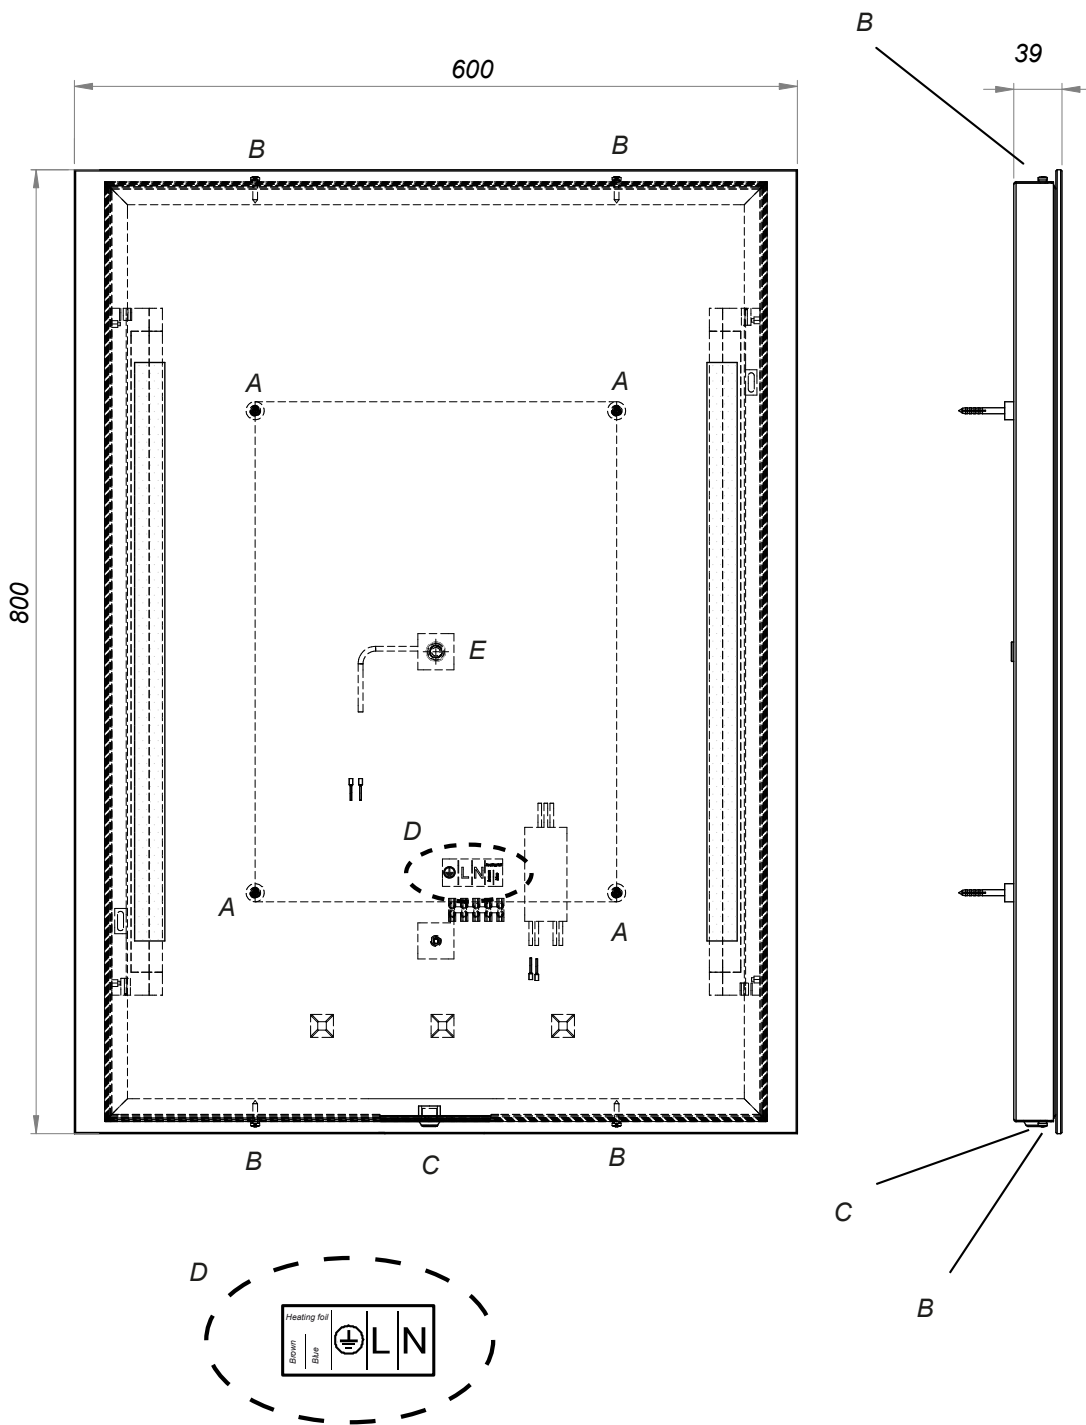

- A: 4 x Vægbesættelseskræver / Vægfastskruvar / Wall mounting screws / Wandbefestigungsschrauben  
 B: 4 x Spejllåseskræver / Spejel låsskræver Mirror securing screws / Spiegelbefestigungsschrauben  
 C: 1 x ON/OFF Vippekontakt / vippstrømbrytare / Rocker switch / Wippschalter  
 D: 1 x Klemrække / Kopplingsrad / Electrical terminal / Elektrisches Terminal  
 E: 1 x Hul til kabel /Hål för kabel / Hole for cabel / Loch für Kabel