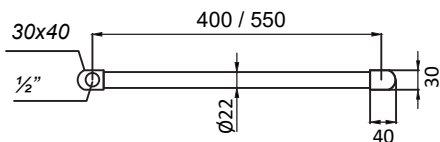

DE Space Light Badheizkörper mit den unten genannten Artikelnummern.

S16045H, S16060H

Ydeevnedeklaration / Declaration of Performance / Leistungserklärung / Prestandadeklaration:

Plan/flat/flach & lak/paint/lack: