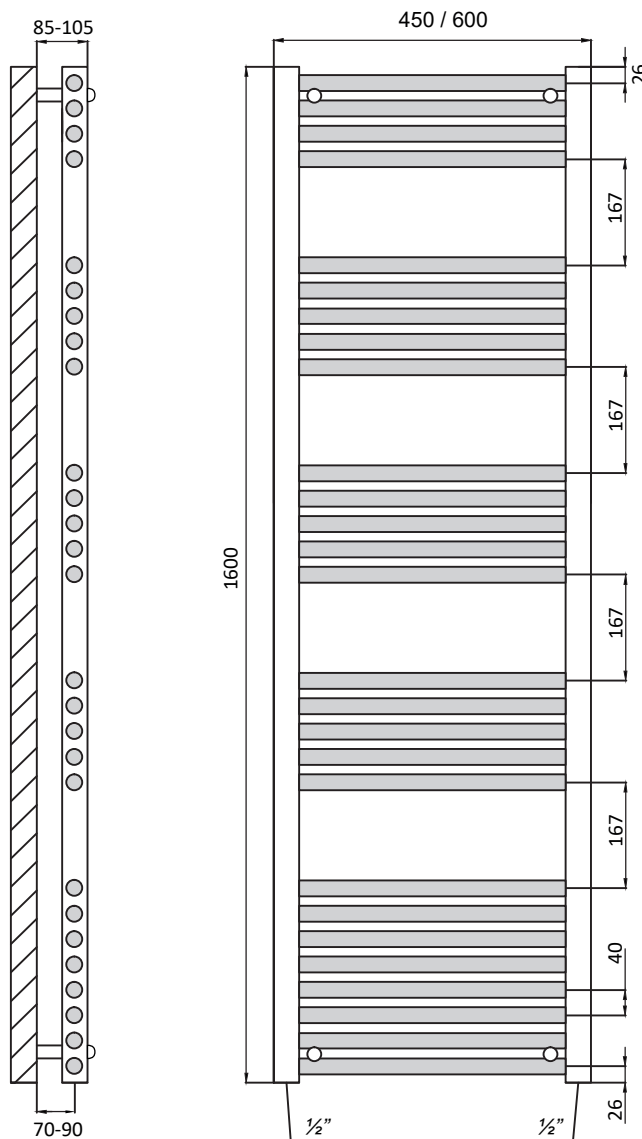

DE Space Light Badheizkörper mit den unten genannten Artikelnummern.

S16045H, S16060H

Ydeevnedeklaration / Declaration of Performance / Leistungserklärung / Prestandadeklaration:

Plan/flat/flach & lak/paint/lack: