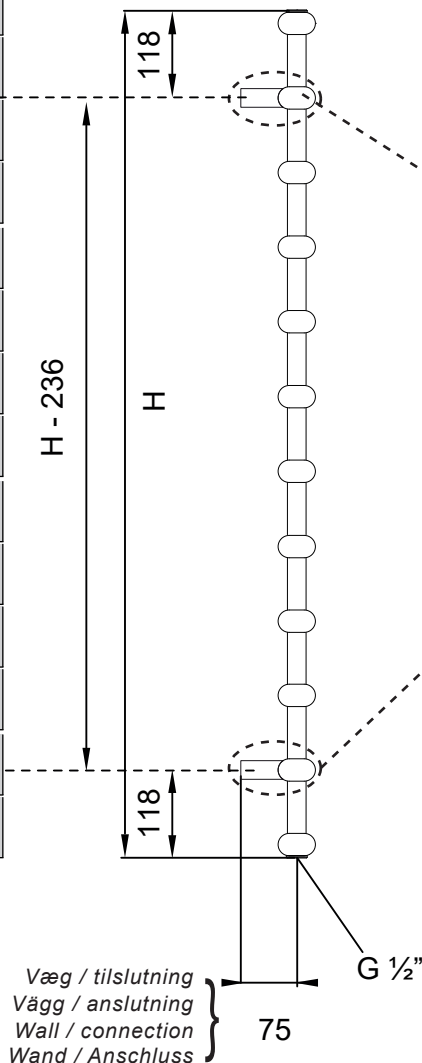

Montering / Mounting / Montage

Produktidentifikation / Products identification / Kenncode / Identifikationskod:

LN11350C, LN11350CS

OBS - Attention - Achtung

Medfølgende skruer og rawplugs er ikke nødvendigvis egnede til din væg.

Ikke til brugsvand!
Not for open systems!
Nicht für offene Wasser-System
Inte för VVC/tapp vatten!

Max 90° Celcius

Max 8 BAR

4 x 1/2"