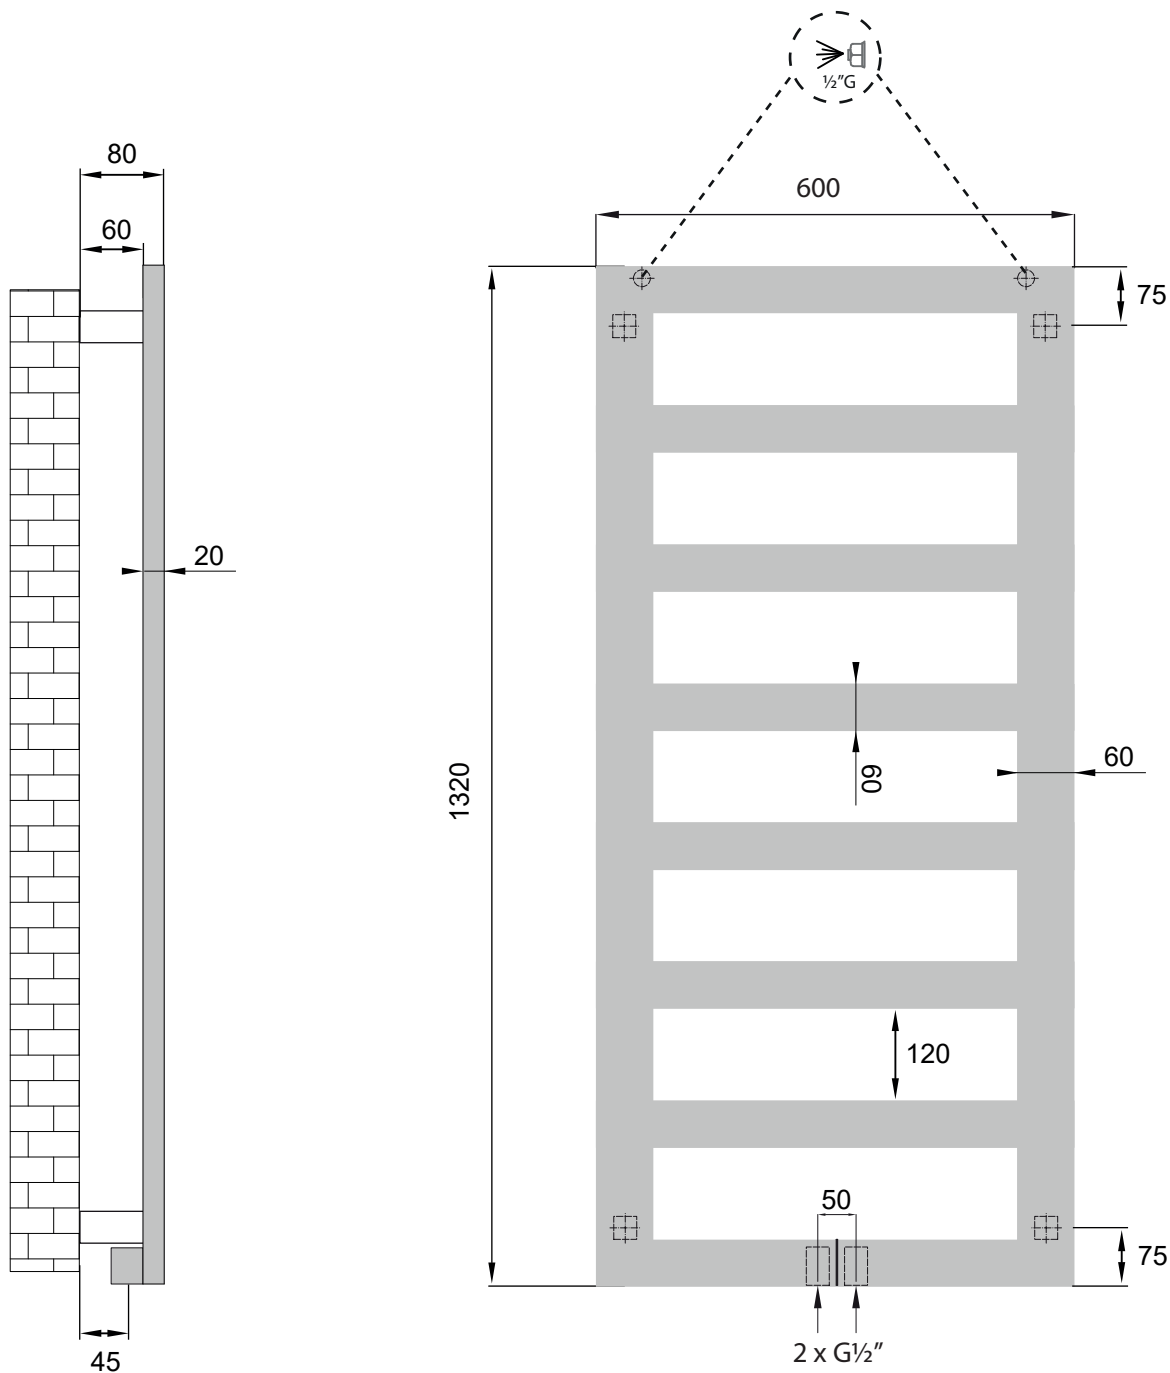

Måltegning / Drawing / Zeichnung / Ritning

Produktidentifikation / Products identification / Kenncode / Identifikationskod:

SG13260H, SG13260S

Ikke til brugsvand!
Not for open systems!
Nicht für offene Wasser-System
Inte för VVC/tapp vatten!

Max 90° Celcius

Max 6 BAR

2 x 1/2"