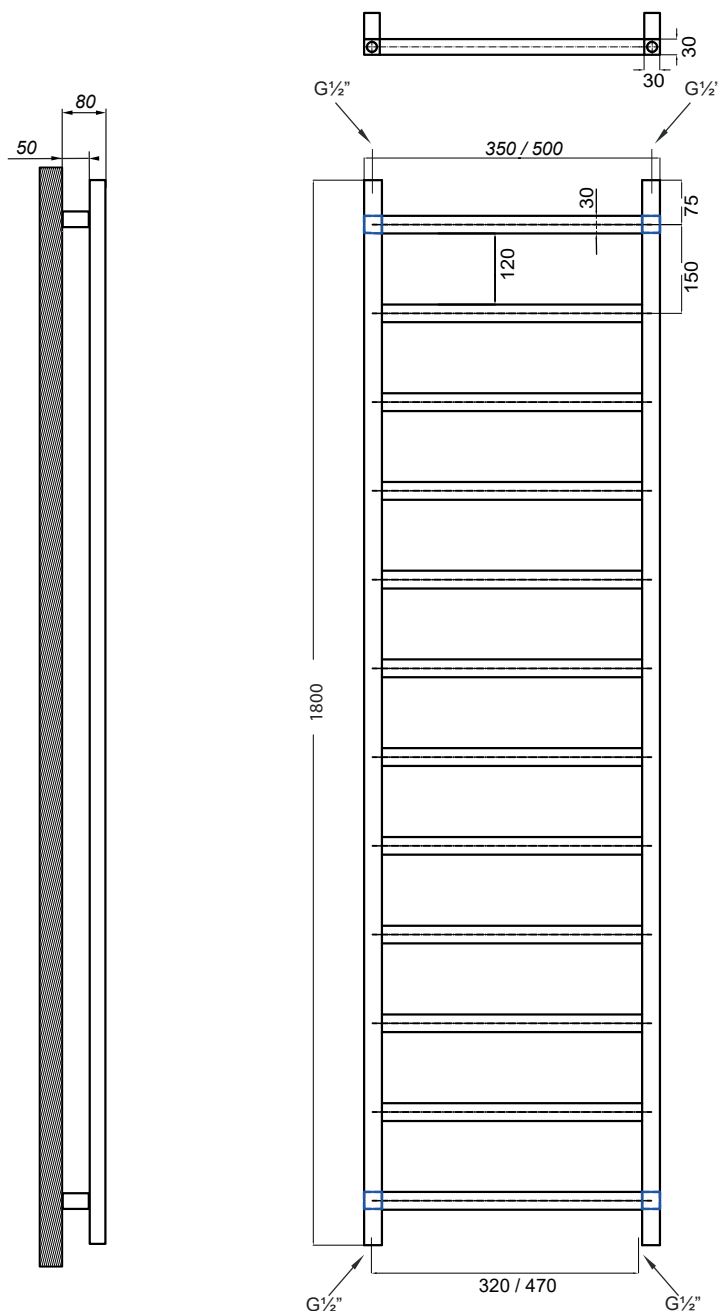

Upper

DK/NO SE EN DE

KRISS

Oplev detaljen

Gyldighed / Giltighet / Validity / Gültigkeit

U18050M, U18050P

Ydeevnedeklaration:
Declaration of Performance:
Leistungserklärung:
Prestandadeklaration:

DOP-003813

OBS - Attention - Achtung

Prøvetryk / Testtryk/ Test pressure / Prüfdruck: 10,4 BAR

Max driftstryk - Arbetstryk - Max working pressure - Max. Betriebsdruck

Max temperatur - Max temperature - Max Temperatur: 90° C.

Ikke til brugsvand - Inte för VVC/tapp vatten - Not for open water systems - Nicht für offene Wasser-System

KRISS A.S.
www.kriss.dk

Ambolten 21
6000 Kolding tlf.: +45 76 33 39 33
CVR: 30694201 email: kriss@kriss.dk

DATA U18050x (v1.4)