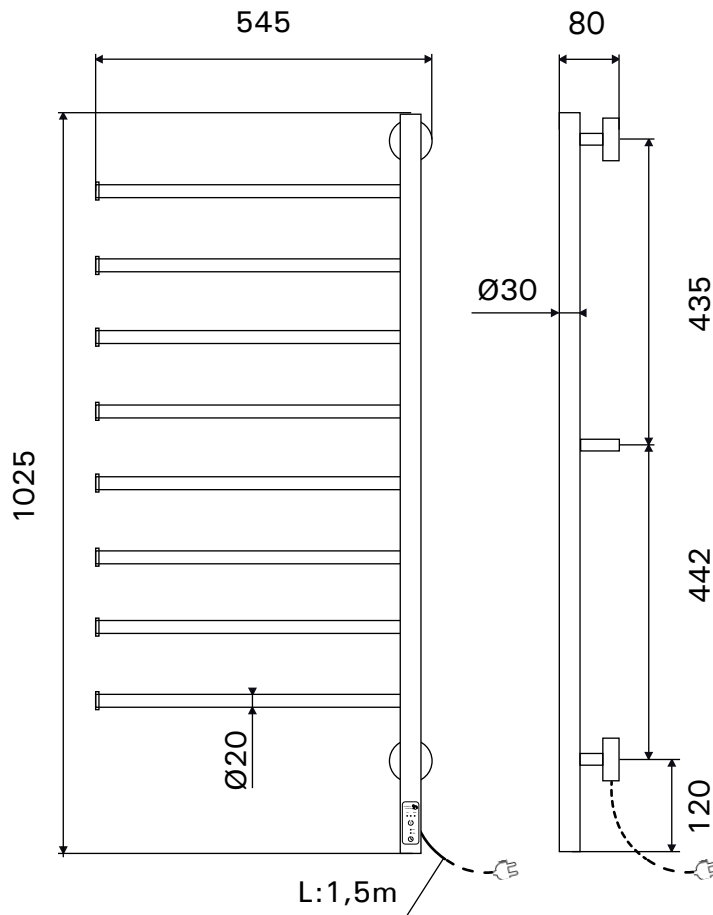

Måltegning / Ritning / Drawing / Zeichnung

Gyldighed / giltighed / valid for / Gültig für

Elektriske håndklædetørrere i Tinto eller Curvo serien med vare-nr, der starter med:

Elektriska handdukstorkar i Tinto eller Curvo-serien med produktnummer som börjer med:

Electrical heating towel rails in the Tinto or Curvo series with product numbers beginning with:

Elektrische Handtuchhalter der Serien Tinto oder Curvo mit Produktnummern beginnend mit:

"TT10050"

Max 53 W

230 V AC
50 Hz

IP
X4