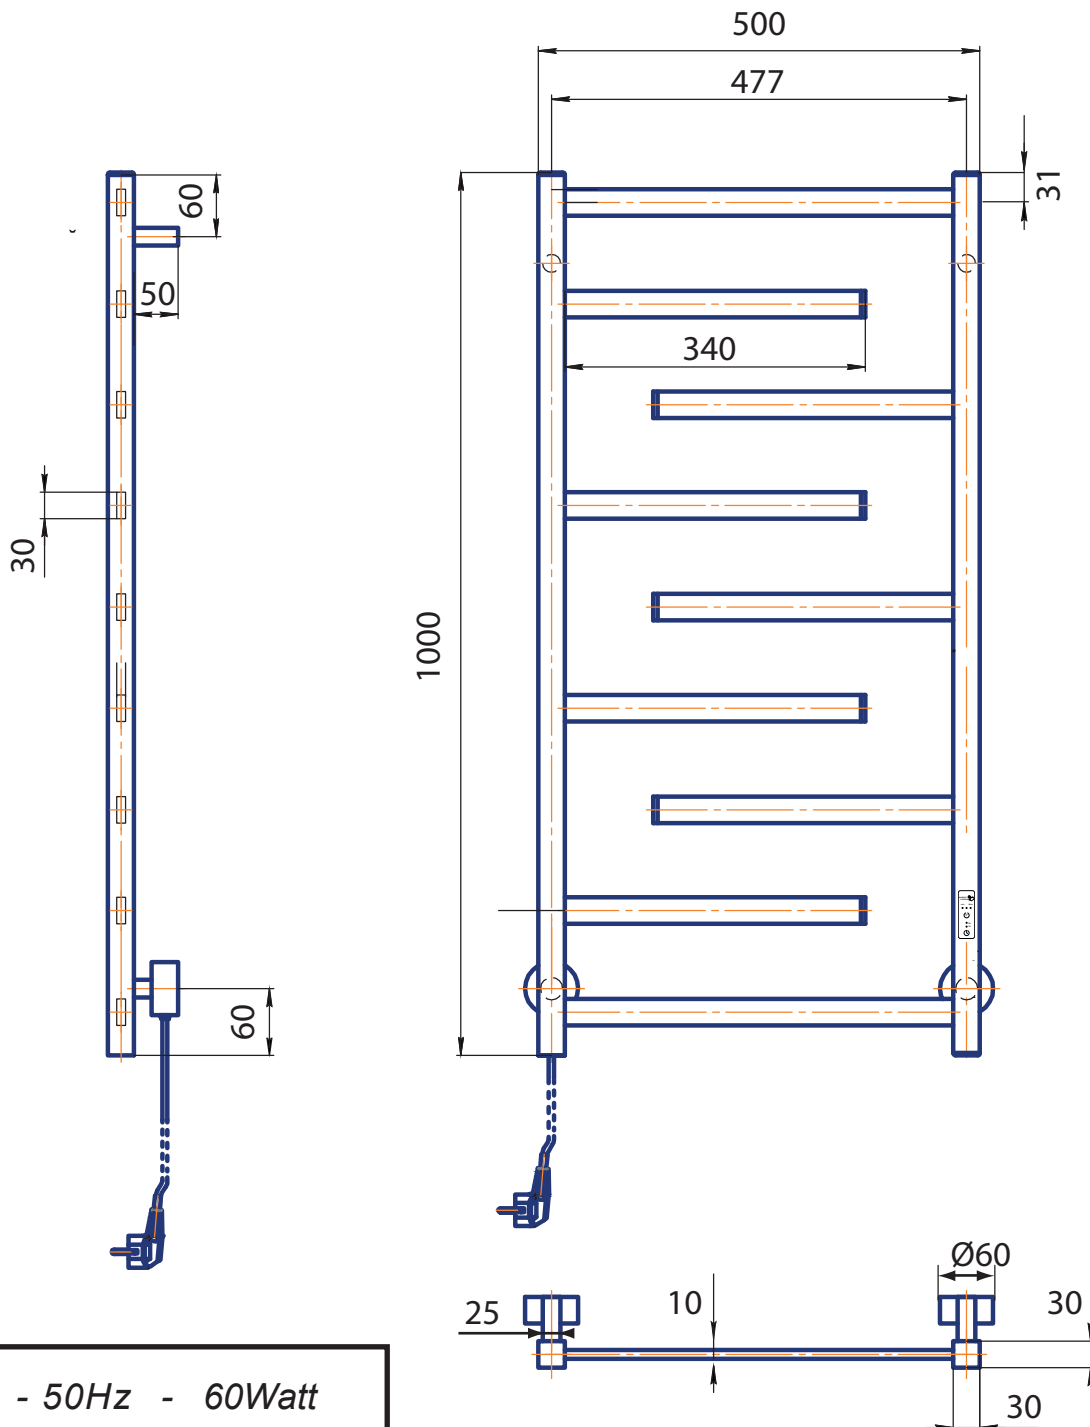

Måltegning / Drawing / Zeichnung / Ritning

Produktidentifikation / Products identification / Kenncode / Identifikationskod:

LUP10050PE, LUP10050BE

AC: 220-240V - 50Hz - 60Watt

IPX4