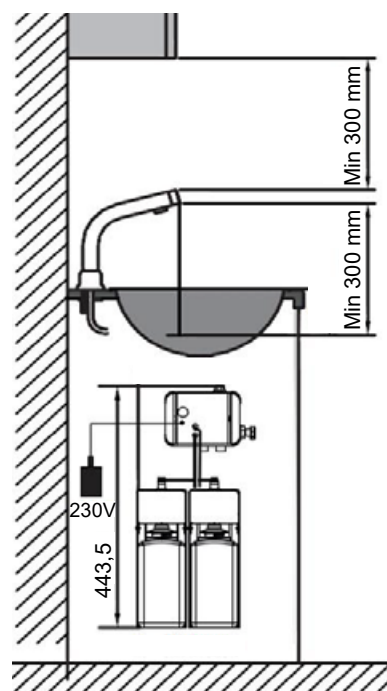

Datablad

Kriss nr: KF8001M

VVS nr: 704347316

KRISS
GASTRO

Pure håndvaskarmatur

Pure fremstilles i rustfrit stål og har flere funktioner:

Vand, sæbe og desinfektion

Den ønskede temperatur fastindstilles på kontrol-boksen under vasken, hvor også beholderne til sæbe og desinfektion monteres.

Pure er let at installere og leveres komplet med alle installationsdele. Bemærk at armaturet tilsluttes 230V stik. Leveres ikke til batteri.

Specifikationer

Kriss Nr.	KF8001M
Materiale	Rustfrit stål
Overflade	Børstet
VVS Nr.	716191116
Godkendelse nr.	Ikke til drikkevand
Max driftstemp.	70° C
Driftstryk	0,3 - 7 BAR
Ydelse (vand)	7-20 L/min
Ydelse (sæbe)	1,5 ml pr aktivering
Ydelse (sprit)	1 ml pr aktivering
Resnefunktion	30 sek. gennemskylning, hvis ikke anvendt i 24 timer
Tud fremspring	147/190 mm
Tud udløbshøjde	178 mm
Borplade, tykkelse	Max 35 mm
Bordhul	Ø30 mm
Tilslutning	2 x flexslanger 500 mm 3/8" samt 230 V adapter