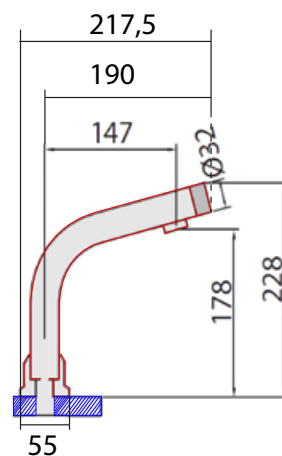

Datablad

Kriss nr: KF8001M

VVS nr: 704347316

KRISS
GASTRO

Pure håndvaskarmatur

Pure fremstilles i rustfrit stål og har flere funktioner:

Vand, sæbe og desinfektion

Den ønskede temperatur fastindstilles på kontrol-boksen under vasken, hvor også beholderne til sæbe og desinfektion monteres.

Pure er let at installere og leveres komplet med alle installationsdele. Bemærk at armaturet tilsluttes 230V stik. Leveres ikke til batteri.

Specifikationer

Kriss Nr.	KF8001M
Materiale	Rustfrit stål
Overflade	Børstet
VVS Nr.	716191116
Godkendelse nr.	Ikke til drikkevand
Max driftstemp.	70° C
Driftstryk	0,3 - 7 BAR
Ydelse (vand)	7-20 L/min
Ydelse (sæbe)	1,5 ml pr aktivering
Ydelse (sprit)	1 ml pr aktivering
Resnefunktion	30 sek. gennemskylning, hvis ikke anvendt i 24 timer
Tud fremspring	147/190 mm
Tud udløbshøjde	178 mm
Borplade, tykkelse	Max 35 mm
Bordhul	Ø30 mm
Tilslutning	2 x flexslanger 500 mm 3/8" samt 230 V adapter