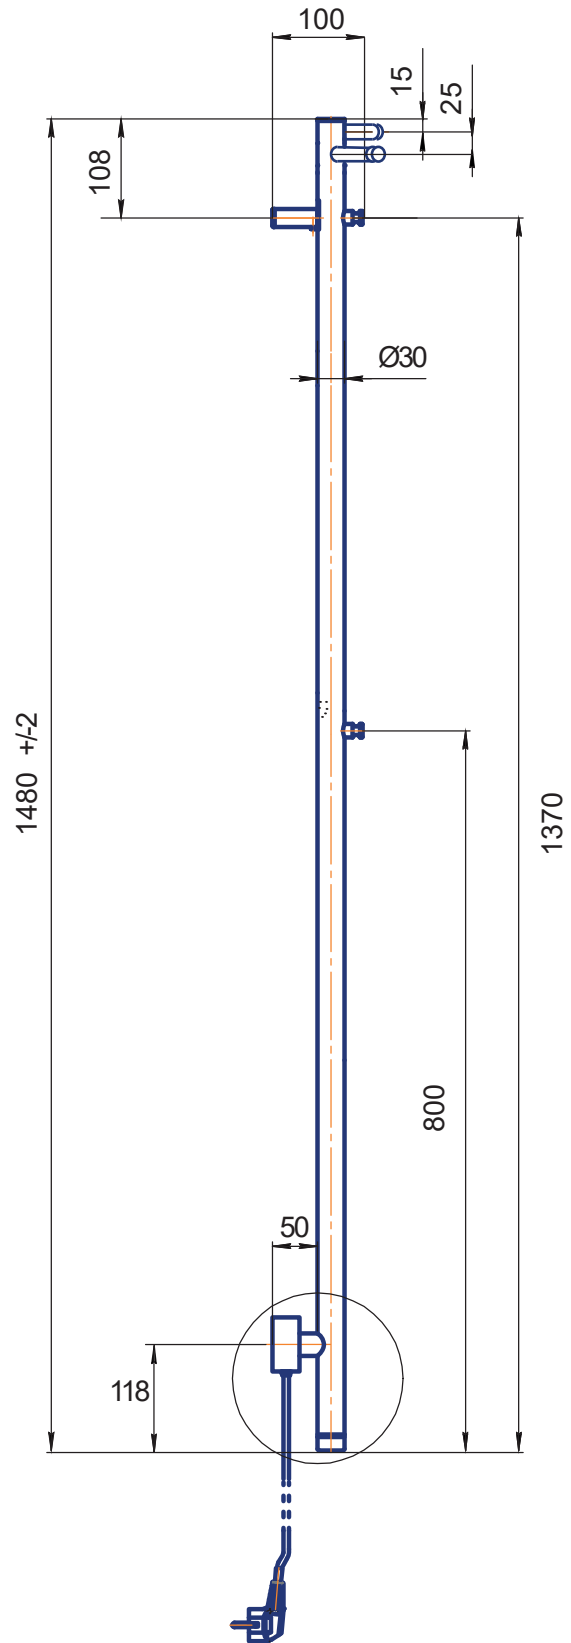

Måltegning / Drawing / Zeichnung / Ritning

Produktidentifikation / Products identification / Kenncode / Identifikationskod:

UN148PE, UN148BE, UN148HE,
UN148SME, UN148MGE; UN148BME

AC: 220-240V - 50Hz - 20Watt

IPX4