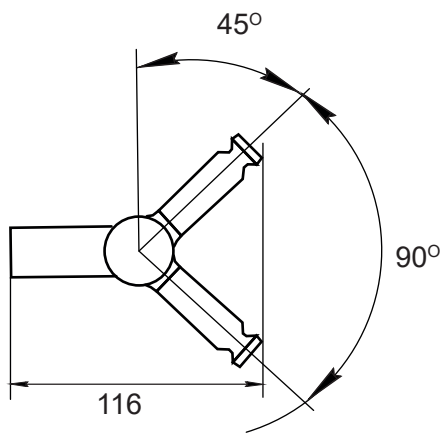

Måltegning / Drawing / Zeichnung / Ritning

Produktidentifikation / Products identification / Kenncode / Identifikationskod:

UN148PE, UN148BE, UN148HE,
UN148SME, UN148MGE; UN148BME

AC: 220-240V - 50Hz - 20Watt