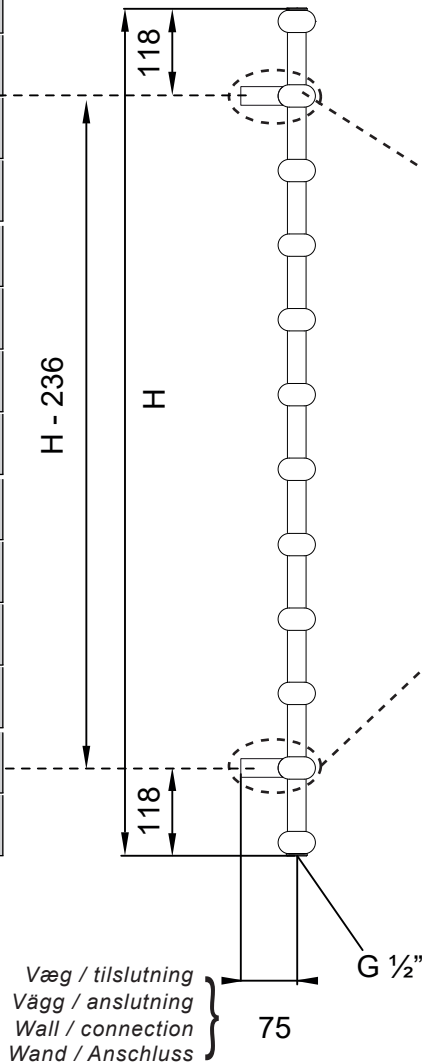

Montering / Mounting / Montage

Produktidentifikation / Products identification / Kenncode / Identifikationskod:

LN11350C, LN11350CS, LN11350CH

OBS - Attention - Achtung

Medfølgende skruer og rawplugs er ikke nødvendigvis egnede til din væg.

Ikke til brugsvand!
Not for open systems!
Nicht für offene Wasser-System
Inte för VVC/tapp vatten!

Max 90° Celcius

Max 8 BAR

4 x 1/2"