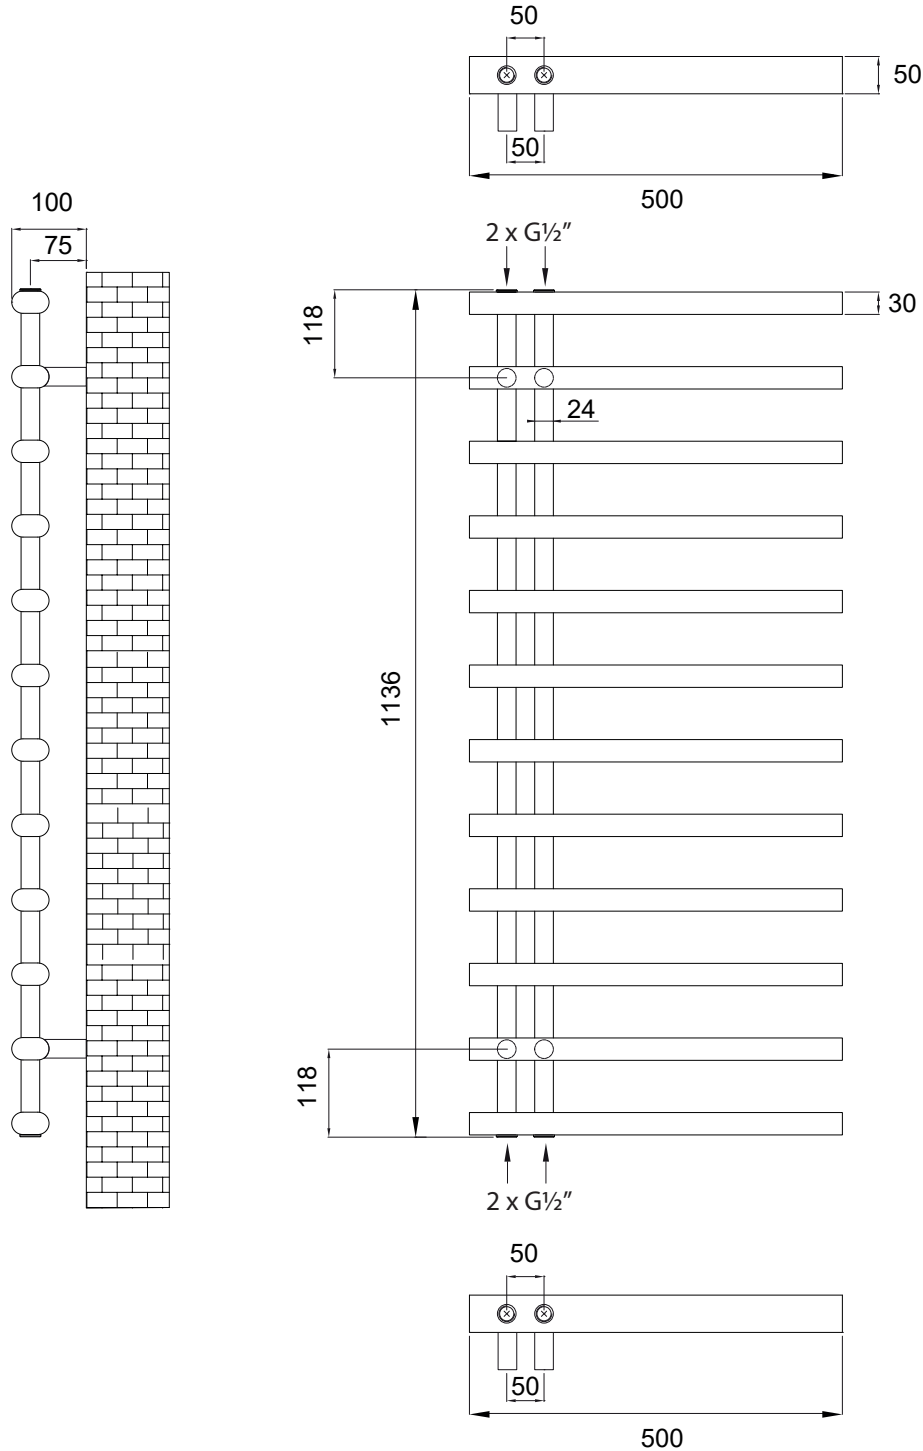

## Måltegning / Drawing / Zeichnung / Ritning

Produktidentifikation / Products identification / Kenncode / Identifikationskod:

LN11350C, LN11350CS, LN11350CH

Ikke til brugsvand!  
Not for open systems!  
Nicht für offene Wasser-System  
Inte för VVC/tapp vatten!

Max 90° Celcius

Max 8 BAR

4 x 1/2"