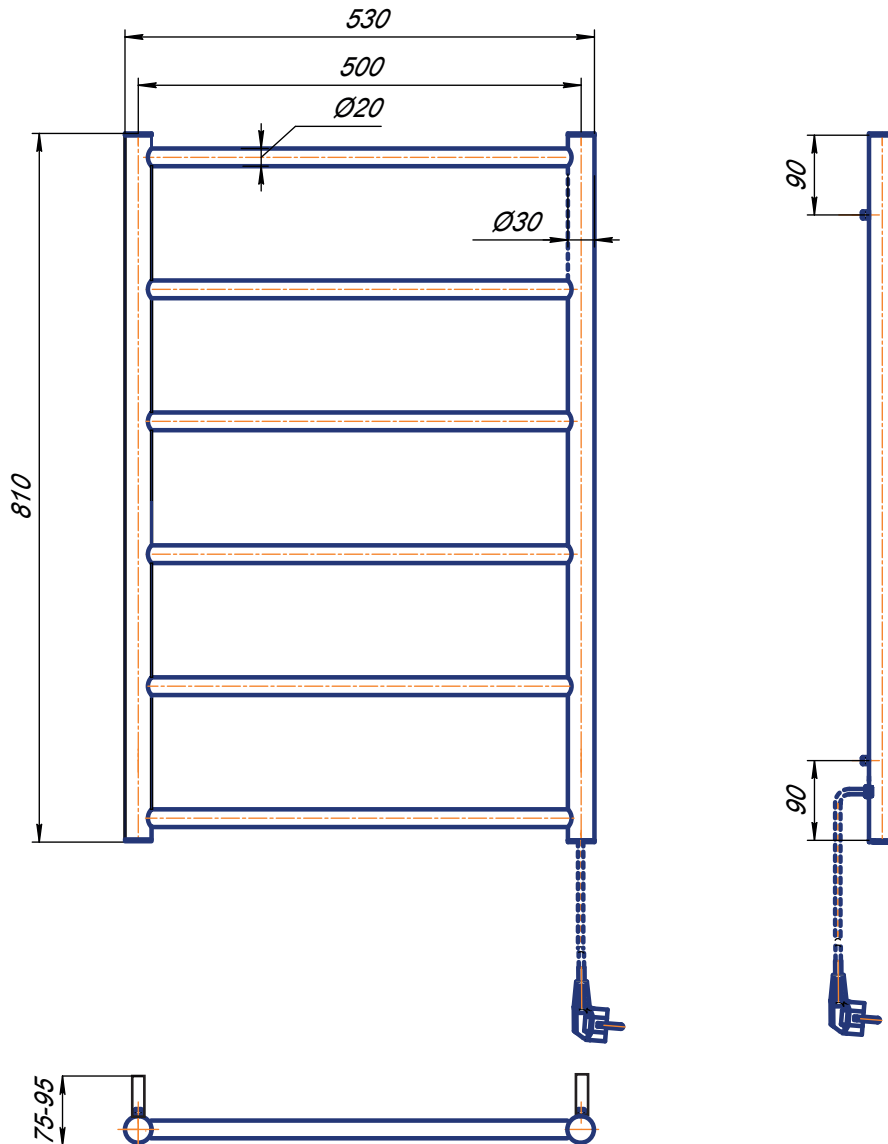

Måltegning / Drawing / Zeichnung / Ritning

Produktidentifikation / Products identification / Kenncode / Identifikationskod:

OD8050BE, OD8050BME, OD8050HE, OD8050PE, OD8050SME

AC: 220-240V - 50Hz - 60Watt

IPX4