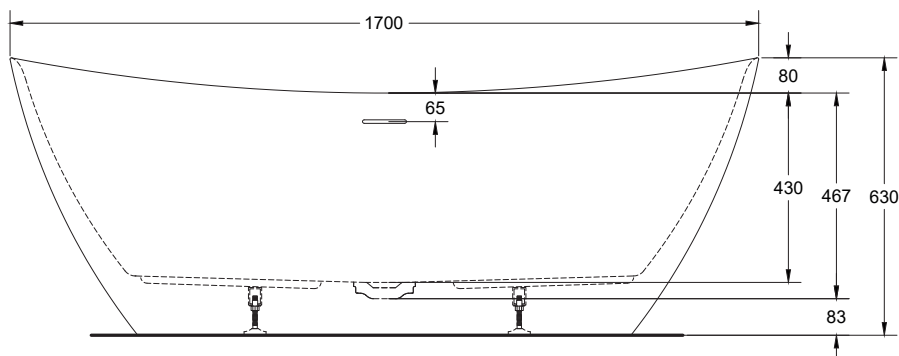

Måltegning / Drawing / Zeichnung / Ritning

Produktidentifikation / Products identification / Kenncode / Identifikationskod:

KARN17073

## Data

Størrelse / Size / Storlek / Größe:	1700 x 730 x 630 (mm)
Materiale / Material:	Lucite™ sanitær akryl / sanitary acrylic
Farve / color / färg / Farbe:	Mat hvid / white / vit / Weiß
Kapacitet / capacity / kapacitet / Kapazität:	247L
Vægt / weight / vikt / Gewicht:	53 kg
Temperatur / Temperature:	Max 65°C