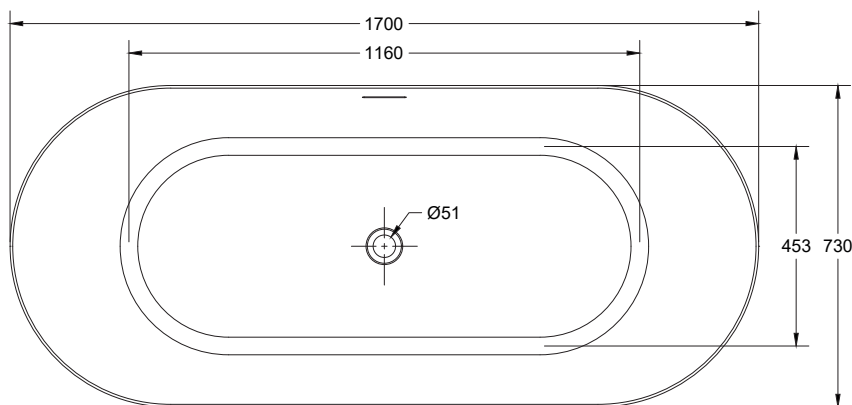

Måltegning / Drawing / Zeichnung / Ritning

Produktidentifikation / Products identification / Kenncode / Identifikationskod:

KARN17073

## Data

Størrelse / Size / Storlek / Größe:	1700 x 730 x 630 (mm)
Materiale / Material:	Lucite™ sanitær akryl / sanitary acrylic
Farve / color / färg / Farbe:	Mat hvid / white / vit / Weiß
Kapacitet / capacity / kapacitet / Kapazität:	247L
Vægt / weight / vikt / Gewicht:	53 kg
Temperatur / Temperature:	Max 65°C