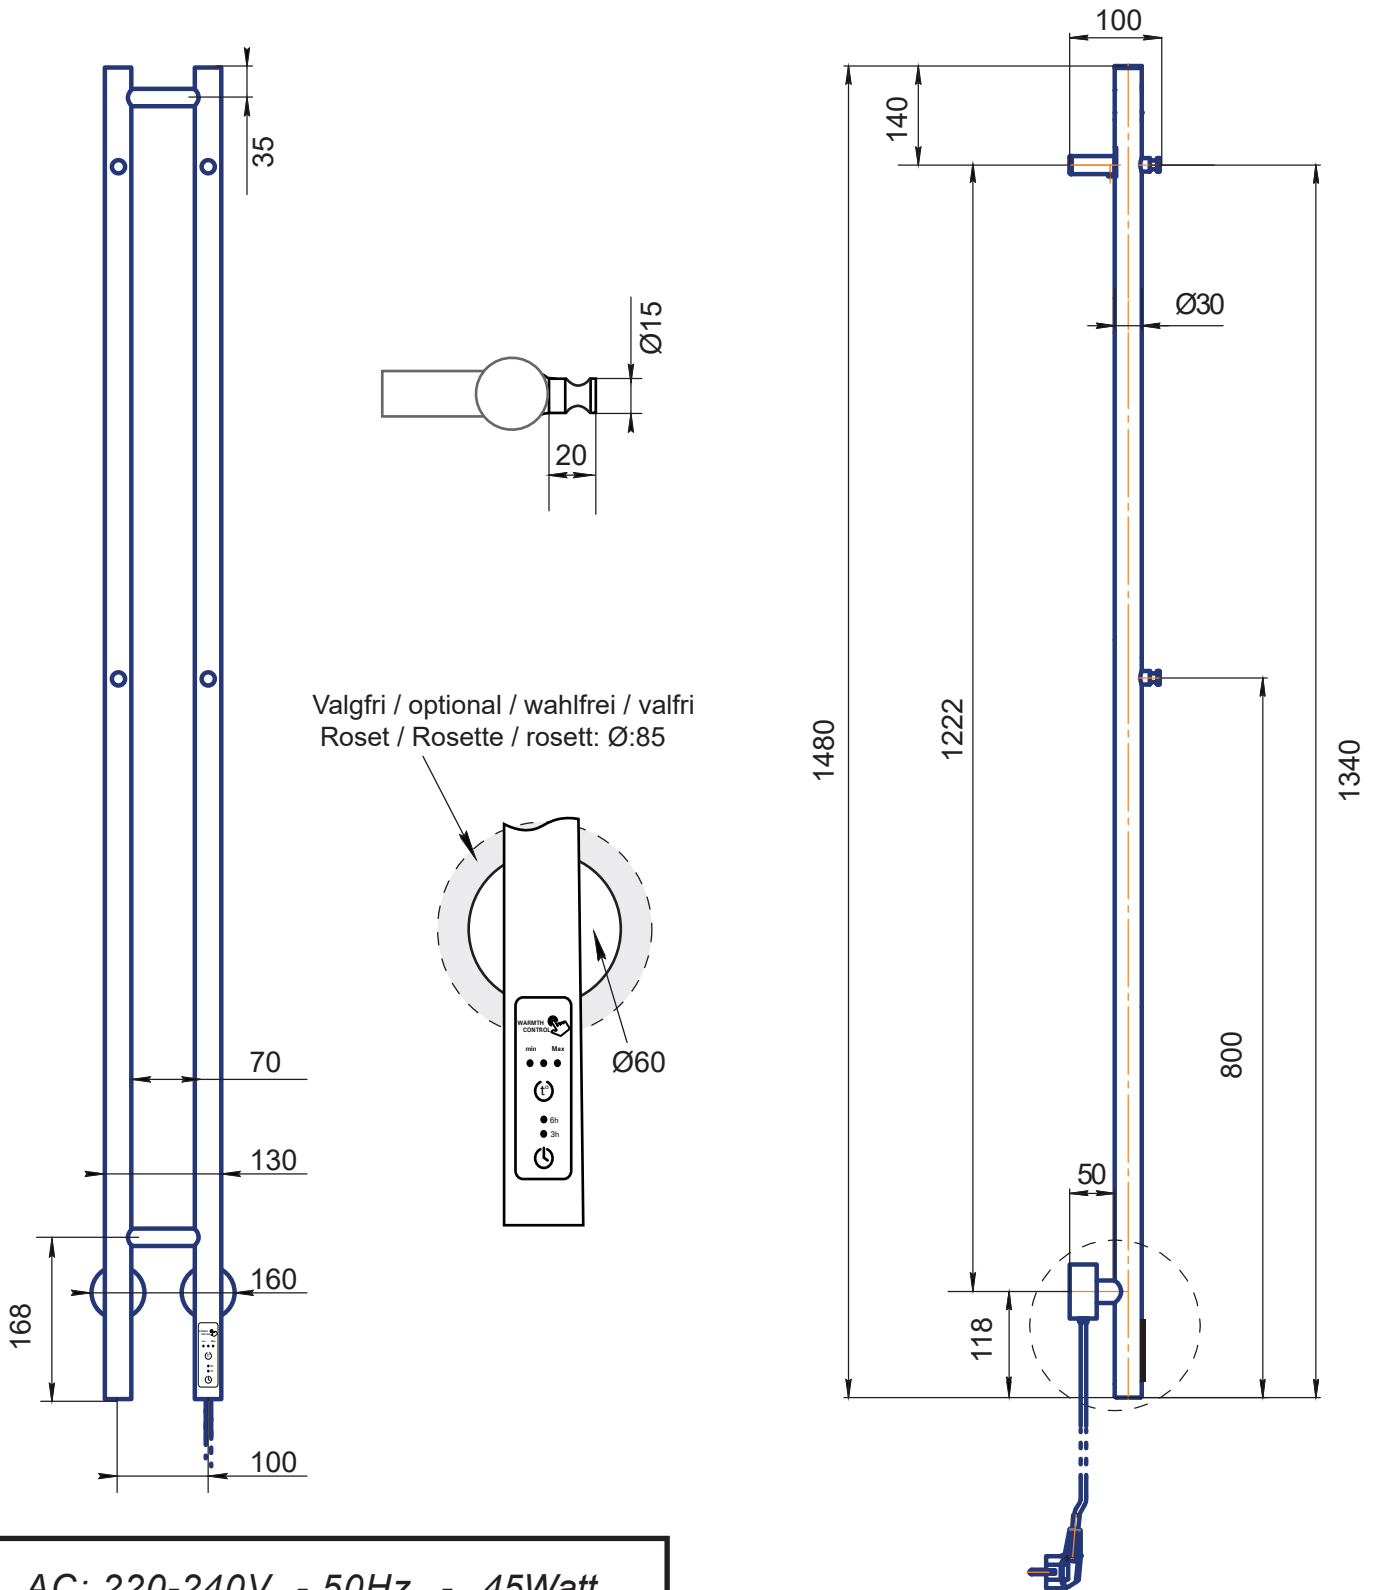

Twin

Måltægning / Drawing / Zeichnung / Ritning

Produktidentifikation / Products identification / Kenncode / Identifikationskod:

TW148BE, TW148BME, TW148HE, TW148PE, TW148SME, TW148MGE

AC: 220-240V - 50Hz - 45Watt

IPX4