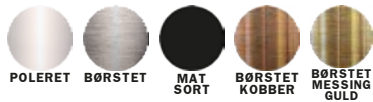

Single

Betjeningspanel integreret. Kan monteres med skjult tilslutning.

Dimension* højde x bredde i mm	Overflade	Varenummer	VVS-nummer	Effekt Watt	Pris inkl. moms
1480 x 32	Poleret rustfrit stål	SG148SPE	330172177	25	kr. 2.995,00
1480 x 32	Børstet rustfrit stål	SG148BE	330172176	25	kr. 3.295,00
1480 x 32	Sort mat	SG148SME	330172171	25	kr. 3.295,00
1480 x 32	Børstet messing	SG148BME	330172178	25	kr. 3.495,00
1480 x 32	Børstet kobber	SG148BK	330172179	25	kr. 3.495,00

* Det lodrette rør er 32 mm i diameter, mens rosetten er 82 mm i diameter.