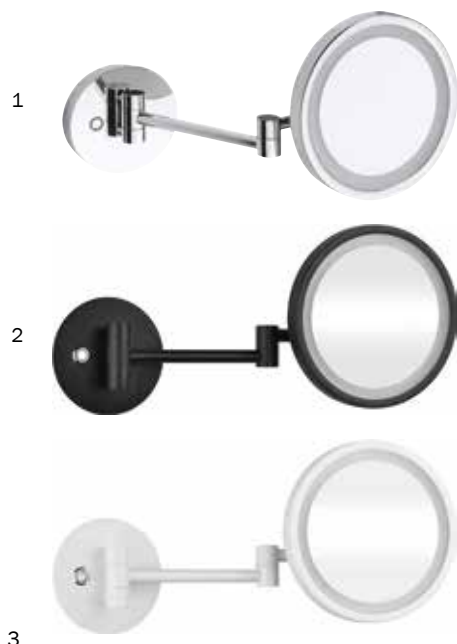

Kosmetikspejle

Spejle med og uden belysning

Det kan være rigtig svært at se alle de små detaljer i et almindeligt spejl. Derfor er et kosmetikspejl med forstørrelse uundværligt, når du skal lægge den helt perfekte makeup.

Det er ideelt for dig der bærer briller, et "must have" på teenagebadeværelset og når en mand skal sikre den helt tætte barbering af skægget.

Sortimentet består af en række kosmetikspejle med eller uden lys, til netop dit behov. Nogle af dem er forsynet med LED-lys der giver enormt lang levetid samt et lavt strømforbrug.

Vi har både til væg og til bord, i mange flotte overflader, der matcher de førende leverandørers armaturfarver.

Lys i 3 nuancer

På kosmetikspejlene med LED-lys, kan man skifte mellem 3 forskellige nuancer af hvidt lys.

x5 forstørrelse

Alle kosmetikspejlene med LED-lys har x5 forstørrelse.