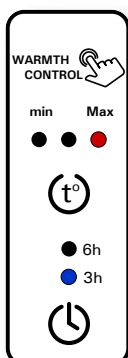

Apollo EL

med Duo-regulering. Kan monteres med skjult tilslutning.

Dimension* højde x bredde i mm	Overflade	Varenummer	VVS-nummer	Effekt Watt	Pris inkl. moms
1000 x 500	Poleret rustfrit stål	A10050PE	330177500	120	kr. 6.875,00
1000 x 500	Børstet rustfrit stål	A10050BE	330182051	120	kr. 7.160,00

* Rosetterne i bunden lægger 30mm i diameter til i den totale bredde, som derfor bliver 530mm.

POLERET BØRSTET

Apollo Plus

med timer og regulering. Kan monteres med skjult tilslutning.

Dimension* højde x bredde i mm	Overflade	Varenummer	VVS-nummer	Effekt Watt	Pris inkl. moms
1000 x 500	Poleret rustfrit stål	AP10050PE	330177353	120	kr. 7.655,00
1000 x 500	Børstet rustfrit stål	AP10050BE	330177356	120	kr. 7.895,00

* Rosetterne i bunden lægger 30mm i diameter til i den totale bredde, som derfor bliver 530mm.

POLERET BØRSTET

Polaris EL

med Duo-regulering. Kan monteres med skjult tilslutning.

Dimension* højde x bredde i mm	Overflade	Varenummer	VVS-nummer	Effekt Watt	Pris inkl. moms
1200 x 500	Poleret rustfrit stål	P012050PE	330180500	120	kr. 7.095,00
1200 x 500	Børstet rustfrit stål	P012050BE	330182052	120	kr. 7.495,00

* Rosetterne i bunden lægger 30mm i diameter til i den totale bredde, som derfor bliver 530mm.

POLERET BØRSTET

Polaris Plus

med timer og regulering. Kan monteres med skjult tilslutning.

Dimension* højde x bredde i mm	Overflade	Varenummer	VVS-nummer	Effekt Watt	Pris inkl. moms
1200 x 500	Poleret rustfrit stål	POP12050PE	330180353	120	kr. 7.625,00
1200 x 500	Børstet rustfrit stål	POP12050BE	330180356	120	kr. 8.075,00

* Rosetterne i bunden lægger 30mm i diameter til i den totale bredde, som derfor bliver 530mm.

POLERET BØRSTET

Lås mod utilsigtet brug