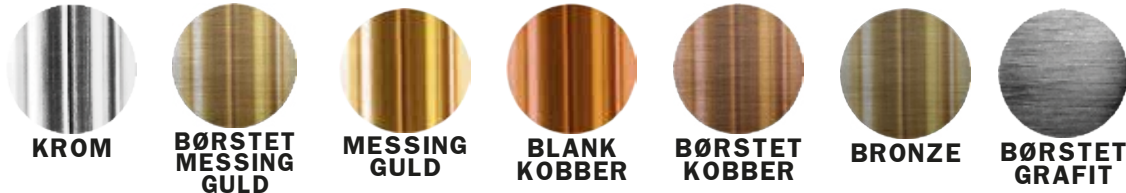

Rustfrit stål (rå overflade)

PVD eller galvanisk behandling