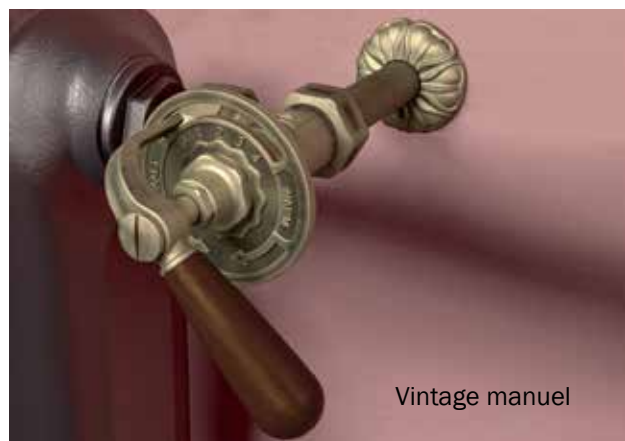

Vintage ventiler

Træd ind i fortiden med vores nostalgiske design af radiatorventiler – den perfekte kombination af æstetik og funktionalitet til dine støbejernsradiatorer. Vores ventiler er skabt med inspiration fra tidligere tiders elegance og håndværk, og de vil med sikkerhed tilføre et strejf af charme til dit hjem.

Forestil dig at justere varmen med disse smukt designede radiatorventiler, der ikke kun tjener som praktiske regulatorer af temperaturen, men også som kunstværker i sig selv. Den detaljerede udskæring og klassiske finish passer perfekt til stilen i ældre huse og bidrager til at bevare det autentiske udtryk i dine støbejernsradiatorer.