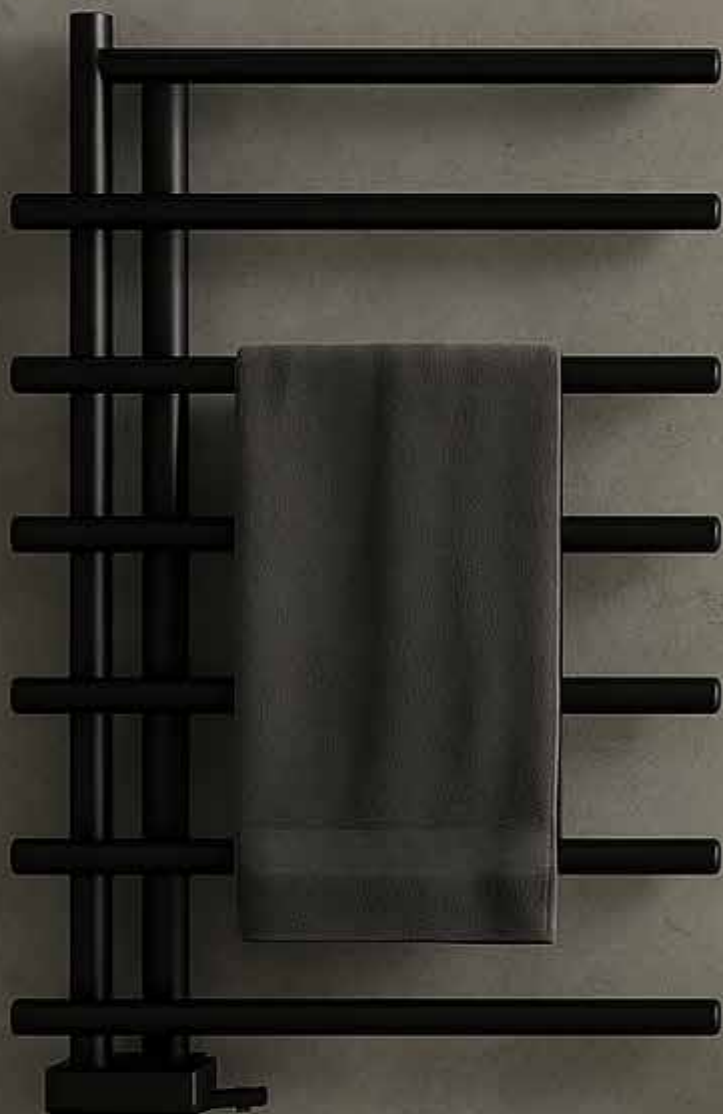

# Merkur

LAGER

Størrelse (HxB)

MAT  
SORT

HALV  
BLANK  
HVID

858 x 500	✓	✓
1263 x 500	✓	✓

Merkur er enkel og funktionel med god tørreevne. De åbne vandrette rør gør håndklæder lette at hænge på, og den kan vendes efter behov. Fremstillet i lakeret stål.