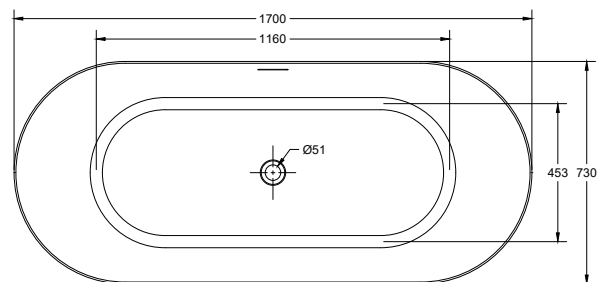

Noble udstråler eksklusivitet med de smukke organiske former. Et dejligt dybt kar med god ligge-komfort.

Noble

Vare-nr: KARN17073

VVS-nr: 666932170

Størrelse: 1700 x 730 x 630

Materiale: **Lucite™** sanitær akryl

Farve: Mat hvid

Kapacitet: 247 Liter

Vægt: Brutto 53 kg

Temperatur: Max 65°C

Inkl. afløbssæt, vandlås, push-up bundventil og overløb