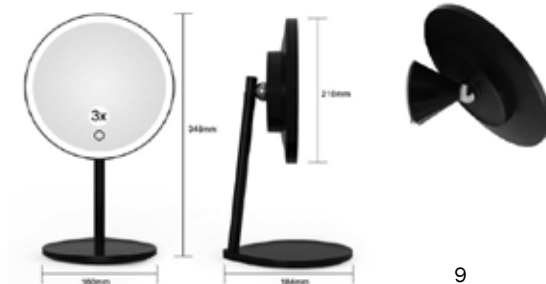

x5 forstørrelse

Alle kosmetikspejlene med LED-lys har x5 forstørrelse.

Alle vores spejle uden lys har spejl på begge sider. Den ene side er uden forstørrelse, mens den anden side har x3 forstørrelser

Alle vores kosmetikspejle med lys er naturligvis mærkede med CE og med de nye energimærker.

9. Makeup spejl til at stå/hænge på dit spejl. Ø 210 mm.
Vare-nr: KRSMS21
VVS-nr: 771675211