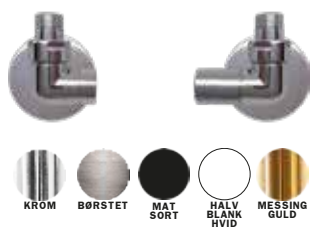

Corner-serien

Corner ventil sæt er en serie af vinkeløbende hjørneventiler til enhver installation.

Leveres enten som manuelt ventil sæt, hvor du kontrollerer gennemstrømningsmængden, eller med termostat, så du ikke behøver at regulere løbende.

En returtermostat føler på vandets temperatur, mens en rumtermostat naturligt nok føler på rummets temperatur.

Endelig kan du selvfølgelig også få en Corner ventil, som kan bruges ved kombidrift - dvs. hvor du både vil kunne opvarme din radiator med din centralvarme og et af vores elvarmeelementer.

Corner Manuel