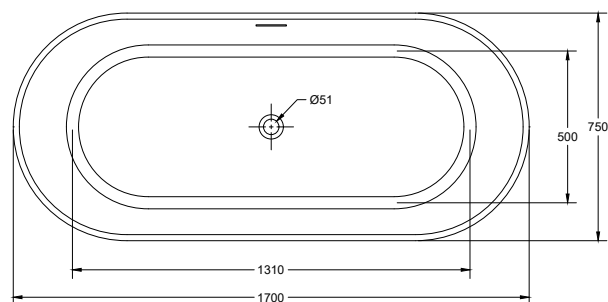

Oplev en harmonisk fusion af minimalistisk elegance og moderne design med vores stilrene badekar, hvor stramme linjer skaber et visuelt imponerende fokuspunkt i ethvert badeværelse.

Classic

Vare-nr: KARC17075

VVS-nr: 666934170

Størrelse: 1700 x 750 x 570

Materiale: **Lucite™** sanitær akryl

Farve: Mat hvid

Kapacitet: 277 Liter

Vægt: Brutto 53 kg

Temperatur: Max 65°C

Inkl. afløbssæt, vandlås, push-up bundventil og overløb