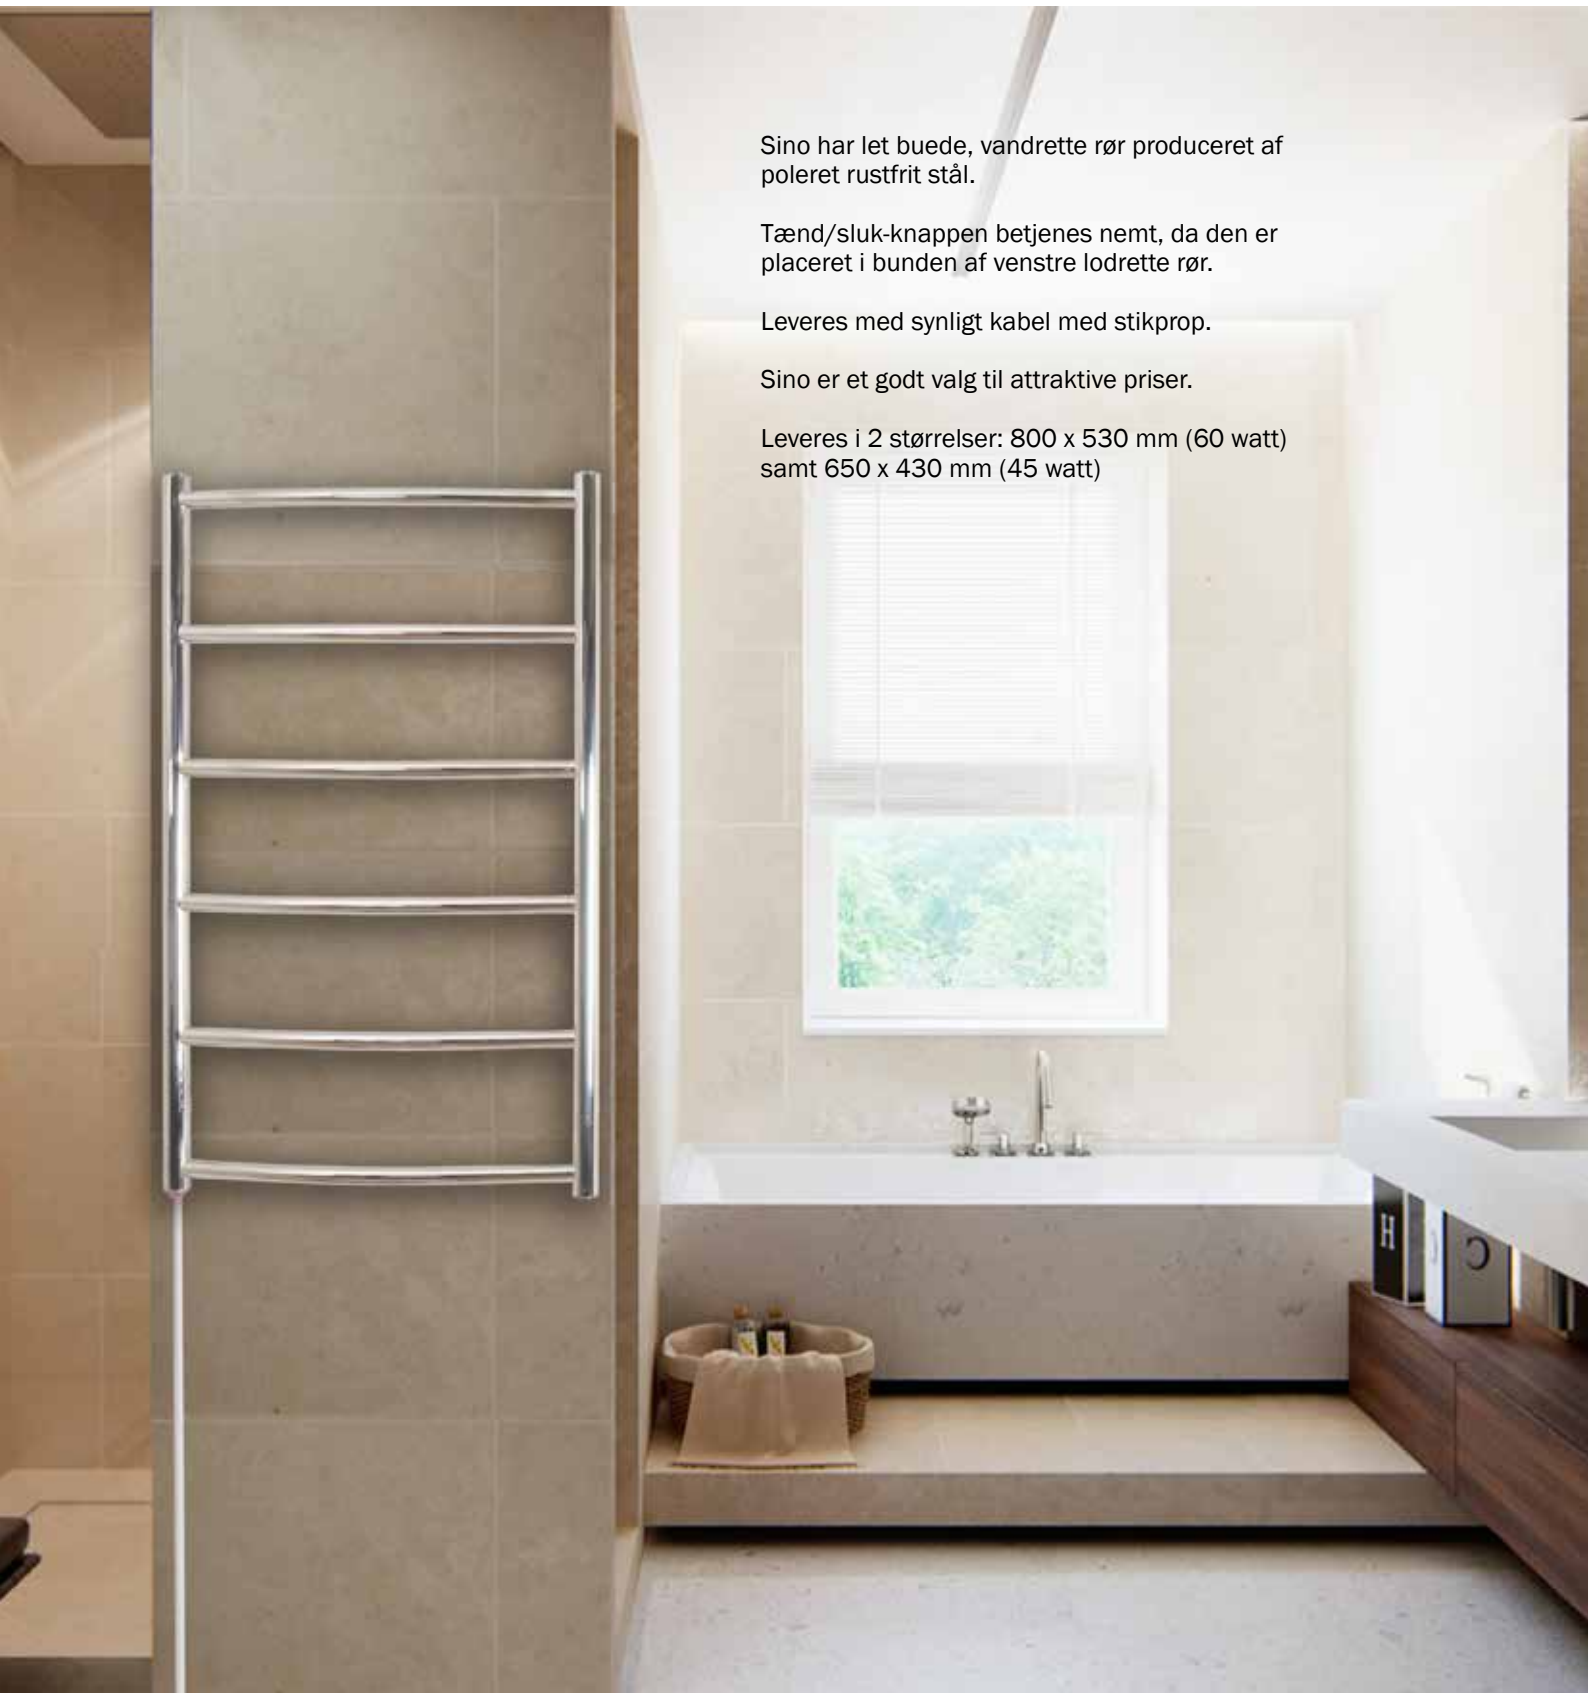

Sino

Sino har let buede, vandrette rør produceret af poleret rustfrit stål.

Tænd/sluk-knappen betjenes nemt, da den er placeret i bunden af venstre lodrette rør.

Leveres med synligt kabel med stikprop.

Sino er et godt valg til attraktive priser.

Leveres i 2 størrelser: 800 x 530 mm (60 watt) samt 650 x 430 mm (45 watt)

LAGER	Størrelse (HxB)	POLERET
	650 x 430	√
	800 x 530	√

CE IP X4

Max temperatur: 65° C +/-5° C.

Eksempel på forbrug:

Hvis du fx. bruger en Sino i tre timer om dagen (45W) så bruger den ca. 50 kWh om året.