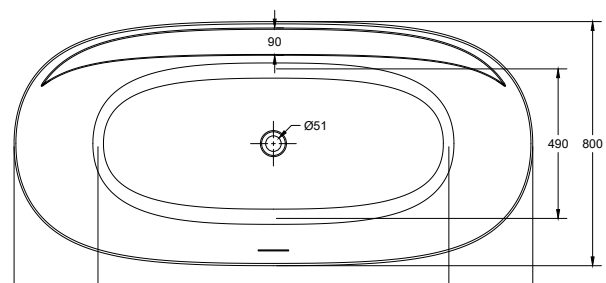

Størrelse: 1700 x 800 x 585

Materiale: **Lucite™** sanitær akryl

Farve: Mat hvid

Kapacitet: 266 Liter

Vægt: Brutto 53 kg

Temperatur: Max 65°C

Inkl. afløbssæt, vandlås, push-up bundventil og overløb