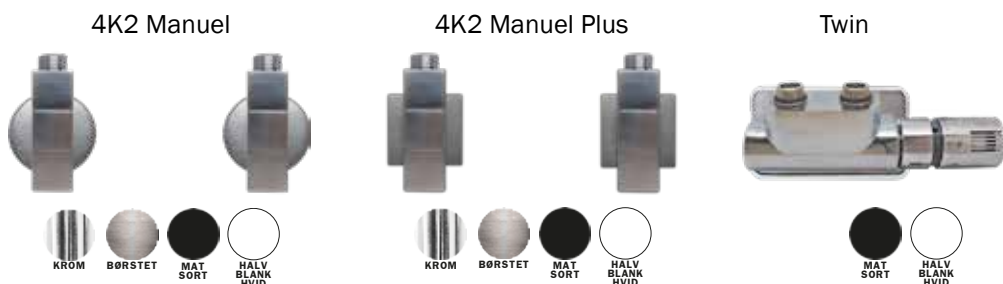

Corner Manuel

Corner RTL

Corner Rum Plus

Corner Rum

Corner Combi Manuel

Corner Combi Rum

## 4K2- & Twin-serien

4K2-serien er designet til håndklædetørrere med firkantede profiler. Serien rummer både manuelle og rumtermostatstyrede ventil sæt.

Twin-serien passer på håndklædetørrere med 50mm centerafstand. Serien rummer både manuelle og termostatstyrede ventil sæt.