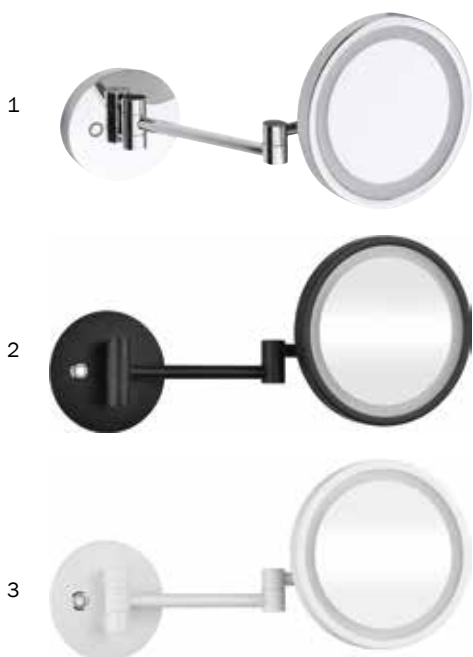

Kosmetikspejle

Spejle med og uden belysning

Det kan være rigtig svært at se alle de små detaljer i et almindeligt spejl. Derfor er et kosmetikspejl med forstørrelse uundværligt, når du skal lægge den helt perfekte makeup.

Det er ideelt for dig der bærer briller, et "must have" på teenagebadeværelset og når en mand skal sikre den helt tætte barbering af skægget.

Sortimentet består af en række kosmetikspejle med eller uden lys, til netop dit behov. Nogle af dem er forsynet med LED-lys der giver enormt lang levetid samt et lavt strømforbrug.

Vi har både til væg og til bord, i mange flotte overflader, der matcher de førende leverandørers armaturfarver.