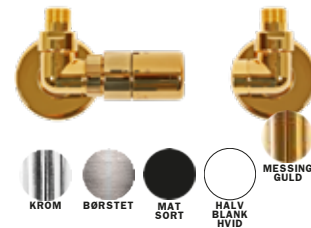

Corner Rum Plus