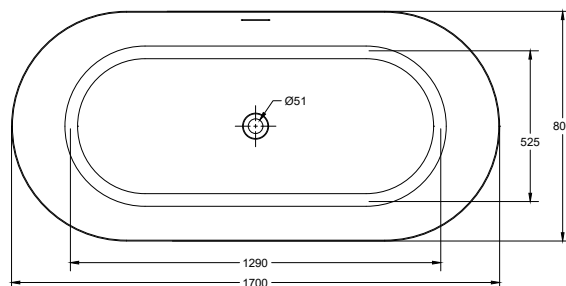

Det elegante kar med de bølgende riller er en fryd for øjet i ethvert badeværelse. Det oser af eksklusivitet, uden at gå på kompromis med komforten.

Queen

Vare-nr: KARQ17080

VVS-nr: 666931170

Størrelse: 1700 x 800 x 585

Materiale: **Lucite™** sanitær akryl

Farve: Mat hvid

Kapacitet: 301 Liter

Vægt: Brutto 53 kg

Temperatur: Max 65°C

Inkl. afløbssæt, vandlås, push-up bundventil og overløb