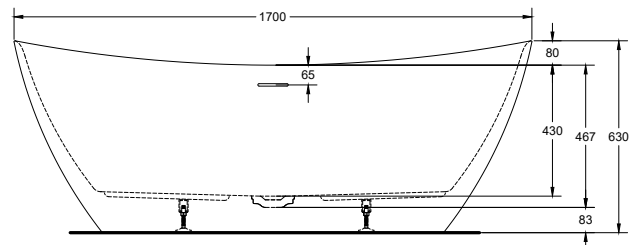

Noble udstråler eksklusivitet med de smukke organiske former. Et dejligt dybt kar med god ligge-komfort.

Noble

Vare-nr: KARN17073

VVS-nr: 666932170

Størrelse: 1700 x 730 x 630

Materiale: **Lucite™** sanitær akryl

Farve: Mat hvid

Kapacitet: 247 Liter

Vægt: Brutto 53 kg

Temperatur: Max 65°C

Inkl. afløbssæt, vandlås, push-up bundventil og overløb